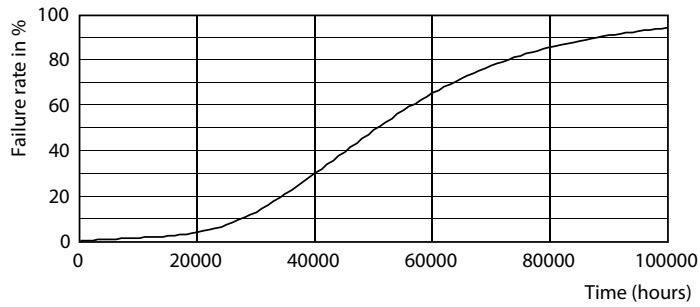

Données du produit

Renseignements généraux		Power (Rated) (Nom)	
Culot	EX39 [Exclusionary Mogul Screw]		45 W
Conformes aux directives EU RoHS.	Oui	Courant de la lampe (nom.)	500 mA
Durée de vie (nom.)	50000 h	Équivalent de puissance	175 W
Cycle de commutation	50 000 x	Temps d'allumage (nom.)	1 s
Type technique	45-175W	Temps de préchauffage pour 60 % d'éclairage (nom.)	1 s
		Facteur de puissance (nom.)	0.9
		Tension (nom.)	100-277 V
Données techniques sur l'éclairage		Température	
Code de couleur	840 [TCP de 4 000 K]	T boîtier maximum (nom.)	60 °C
Flux lumineux (nom.)	6500 lm		
Désignation de couleur	Cool White (CW)	Commandes et gradation	
Température selon la couleur corrélée (nom.)	4000 K	Intensité variable	No
Efficacité lumineuse (nominale) (nom.)	144,00 lm/W		
Constance de la couleur	ANSI 4 000K rectangulaire	Mécanique et boîtier	
Indice de rendu des couleurs (nom.)	80	Fin de l'ampoule	Transparent
Llmf à la fin de la durée nominale (nom.)	70 %		
Fonctionnement et électricité			
Fréquence d'entrée	50 à 60 Hz		

Corn lamp LED Gen2 45W EX39 840 CL

Product	D	C
45CC/LED/840/ND EX39 G2 BB 6/1	85 mm	245 mm

Données photométriques

LEDTForce 45W Corncob EX39

LEDTForce 45W Corncob EX39 840

LEDTForce 36W Corncob 840

Ampoules DEL en forme d'épi de maïs

Durée de vie

50K

50K