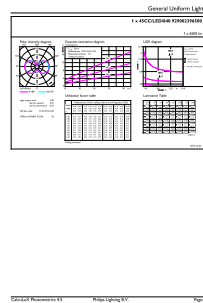

LEDTForce 45W Corncob EX39 840