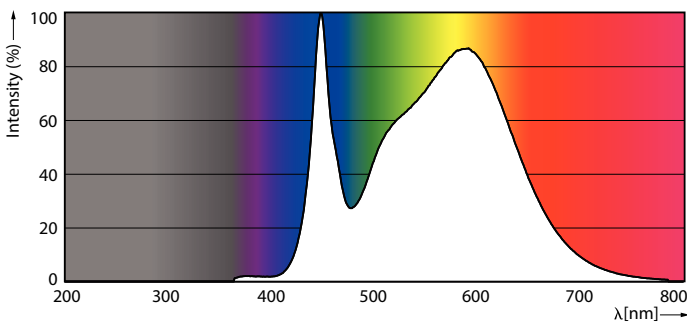

Données du produit

Renseignements généraux		Power (Rated) (Nom)	
Culot	EX39 [Exclusionary Mogul Screw]		45 W
Conformes aux directives EU RoHS.	Oui	Courant de la lampe (nom.)	500 mA
Durée de vie (nom.)	50000 h	Équivalent de puissance	175 W
Cycle de commutation	50 000 x	Temps d'allumage (nom.)	1 s
Type technique	45-175W	Temps de préchauffage pour 60 % d'éclairage (nom.)	1 s
		Facteur de puissance (nom.)	0.9
		Tension (nom.)	100-277 V
Données techniques sur l'éclairage		Température	
Code de couleur	840 [TCP de 4 000 K]	T boîtier maximum (nom.)	60 °C
Flux lumineux (nom.)	6500 lm		
Désignation de couleur	Cool White (CW)	Commandes et gradation	
Température selon la couleur corrélée (nom.)	4000 K	Intensité variable	No
Efficacité lumineuse (nominale) (nom.)	144,00 lm/W		
Constance de la couleur	ANSI 4 000K rectangulaire	Mécanique et boîtier	
Indice de rendu des couleurs (nom.)	80	Fin de l'ampoule	Transparent
Llmf à la fin de la durée nominale (nom.)	70 %		
Fonctionnement et électricité			
Fréquence d'entrée	50 à 60 Hz		

Corn lamp LED Gen2 45W EX39 840 CL

Product	D	C
45CC/LED/840/ND EX39 G2 BB 6/1	85 mm	245 mm

Données photométriques

LEDTForce 45W Corncob EX39

LEDTForce 45W Corncob EX39 840

LEDTForce 36W Corncob 840

Ampoules DEL en forme d'épi de maïs

Durée de vie

50K

50K