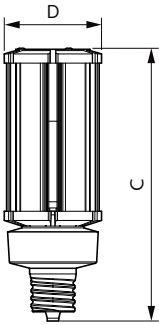

Données du produit

Renseignements généraux		Power (Rated) (Nom)	
Culot	EX39 [Exclusionary Mogul Screw]		45 W
Conformes aux directives EU RoHS.	Oui	Courant de la lampe (nom.)	500 mA
Durée de vie (nom.)	50000 h	Équivalent de puissance	175 W
Cycle de commutation	50 000 x	Temps d'allumage (nom.)	1 s
Type technique	45-175W	Temps de préchauffage pour 60 % d'éclairage (nom.)	1 s
		Facteur de puissance (nom.)	0.9
		Tension (nom.)	100-277 V
Données techniques sur l'éclairage		Température	
Code de couleur	840 [TCP de 4 000 K]	T boîtier maximum (nom.)	60 °C
Flux lumineux (nom.)	6500 lm		
Désignation de couleur	Cool White (CW)	Commandes et gradation	
Température selon la couleur corrélée (nom.)	4000 K	Intensité variable	No
Efficacité lumineuse (nominale) (nom.)	144,00 lm/W		
Constance de la couleur	ANSI 4 000K rectangulaire	Mécanique et boîtier	
Indice de rendu des couleurs (nom.)	80	Fin de l'ampoule	Transparent
Llmf à la fin de la durée nominale (nom.)	70 %		
Fonctionnement et électricité			
Fréquence d'entrée	50 à 60 Hz		

Ampoules DEL en forme d'épi de maïs

Approbation et utilisation

Étiquette d'efficacité énergétique (EEL)	A++
Consommation d'énergie en kWh/1000 h	45 kWh

Données de produit

Nom du produit de la commande	45CC/LED/840/ND EX39 G2 BB 6/1
EAN/CUP – Produit	046677559762

Code de commande	559765
Numérateur – Quantité par emballage	1
Numérateur SAP – Emballages par boîte extérieure	6
Numéro de matériau (12 N.C.)	929002396504
Poids net SAP (pièce)	0,758 kg

Schéma dimensionnel

Corn lamp LED Gen2 45W EX39 840 CL

Product	D	C
45CC/LED/840/ND EX39 G2 BB 6/1	85 mm	245 mm

Données photométriques

LEDTForce 45W Corncob EX39

LEDTForce 45W Corncob EX39 840

LEDTForce 36W Corncob 840

Ampoules DEL en forme d'épi de maïs