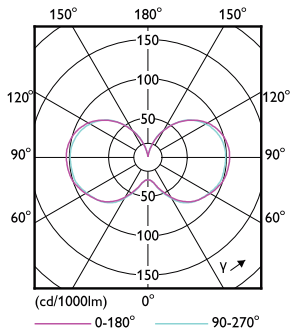

Données photométriques

LEDTForce 45W Corncob EX39