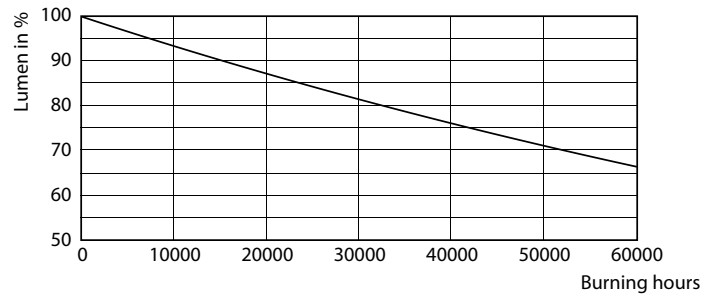

Données du produit

Renseignements généraux		Power (Rated) (Nom)	
Culot	EX39 [Exclusionary Mogul Screw]		45 W
Conformes aux directives EU RoHS.	Oui	Courant de la lampe (nom.)	500 mA
Durée de vie (nom.)	50000 h	Équivalent de puissance	175 W
Cycle de commutation	50 000 x	Temps d'allumage (nom.)	1 s
Type technique	45-175W	Temps de préchauffage pour 60 % d'éclairage (nom.)	1 s
		Facteur de puissance (nom.)	0.9
		Tension (nom.)	100-277 V
Données techniques sur l'éclairage		Température	
Code de couleur	840 [TCP de 4 000 K]	T boîtier maximum (nom.)	60 °C
Flux lumineux (nom.)	6500 lm		
Désignation de couleur	Cool White (CW)	Commandes et gradation	
Température selon la couleur corrélée (nom.)	4000 K	Intensité variable	No
Efficacité lumineuse (nominale) (nom.)	144,00 lm/W		
Constance de la couleur	ANSI 4 000K rectangulaire	Mécanique et boîtier	
Indice de rendu des couleurs (nom.)	80	Fin de l'ampoule	Transparent
Llmf à la fin de la durée nominale (nom.)	70 %		
Fonctionnement et électricité			
Fréquence d'entrée	50 à 60 Hz		

Corn lamp LED Gen2 45W EX39 840 CL

Product	D	C
45CC/LED/840/ND EX39 G2 BB 6/1	85 mm	245 mm

Données photométriques

LEDTForce 45W Corncob EX39

LEDTForce 45W Corncob EX39 840

LEDTForce 36W Corncob 840

Ampoules DEL en forme d'épi de maïs

Durée de vie

50K

50K