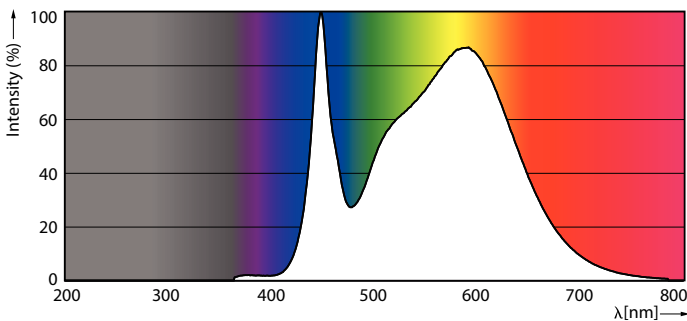

LEDTForce 36W Corncob EX39 840

LEDTForce 36W Corncob 840