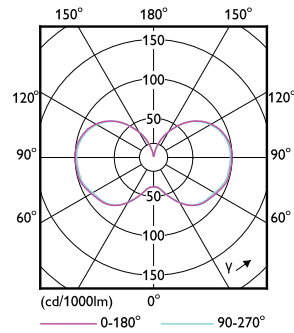

LEDTForce 36W Corncob E26