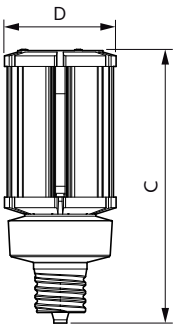

Données du produit

Renseignements généraux	
Culot	EX39 [Exclusionary Mogul Screw]
Conformes aux directives EU RoHS.	Oui
Durée de vie (nom.)	50000 h
Cycle de commutation	50 000 x
Type technique	36-150W

Données techniques sur l'éclairage	
Code de couleur	840 [TCP de 4 000 K]
Flux lumineux (nom.)	5200 lm
Désignation de couleur	Cool White (CW)
Température selon la couleur corrélée (nom.)	4000 K
Efficacité lumineuse (nominale) (nom.)	144,00 lm/W
Constance de la couleur	ANSI 4 000K rectangulaire
Indice de rendu des couleurs (nom.)	80
Lmf à la fin de la durée nominale (nom.)	70 %

Numérateur – Quantité par emballage	1
Numérateur SAP – Emballages par boîte extérieure	6
Numéro de matériau (12 N.C.)	929002396204
Poids net SAP (pièce)	0,644 kg

Schéma dimensionnel

Corn lamp LED Gen2 36W EX39 840 CL