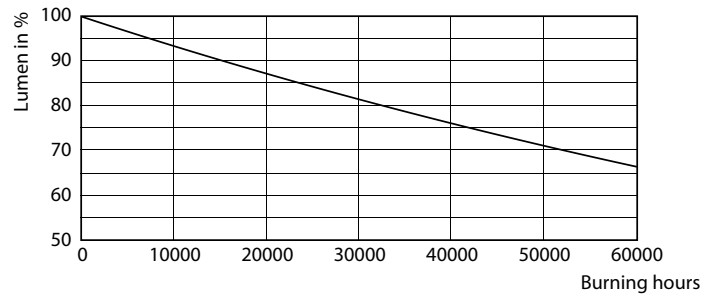

Données du produit

Renseignements généraux	
Culot	EX39 [Exclusionary Mogul Screw]
Conformes aux directives EU RoHS.	Oui
Durée de vie (nom.)	50000 h
Cycle de commutation	50 000 x
Type technique	36-150W

Données techniques sur l'éclairage	
Code de couleur	840 [TCP de 4 000 K]
Flux lumineux (nom.)	5200 lm
Désignation de couleur	Cool White (CW)
Température selon la couleur corrélée (nom.)	4000 K
Efficacité lumineuse (nominale) (nom.)	144,00 lm/W
Constance de la couleur	ANSI 4 000K rectangulaire
Indice de rendu des couleurs (nom.)	80
Lmf à la fin de la durée nominale (nom.)	70 %

Ampoules DEL en forme d'épi de maïs

Durée de vie

50K

50K