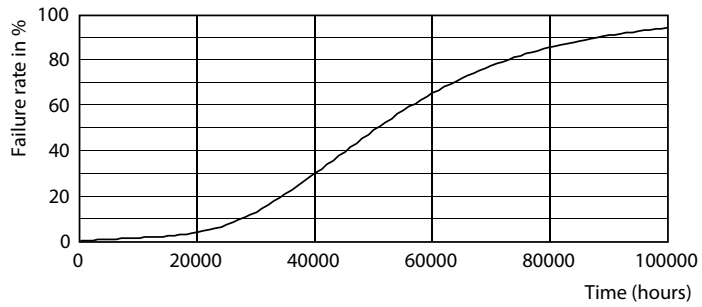

Ampoules DEL en forme d'épi de maïs

Durée de vie

50K

50K