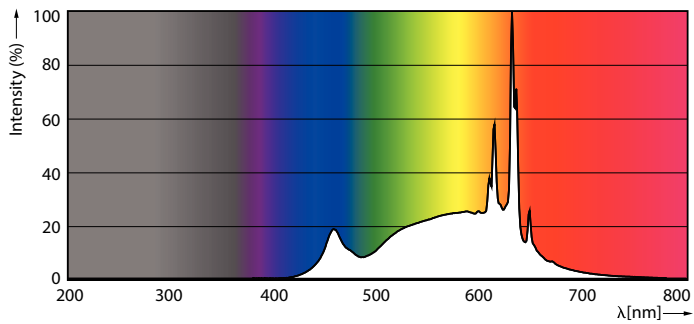

Données du produit

| Renseignements généraux | | Température | |
|--|-----------------------|---|------------------------------------|
| Culot | GU24 | T boîtier maximum (nom.) | 90 °C |
| Conformes aux directives EU RoHS. | Oui | Commandes et gradation | |
| Durée de vie (nom.) | 15000 h | Intensité variable | Yes |
| Cycle de commutation | 50 000 x | Mécanique et boîtier | |
| Type technique | 16-100W | Fin de l'ampoule | Dépoli |
| Données techniques sur l'éclairage | | Données de produit | |
| Code de couleur | 930 [TCP de 3 000 K] | Nom du produit de la commande | 16A21/PER/930/P/GU24/DIM 6/1FB T20 |
| Angle du faisceau (nom.) | 250 ° | EAN/CUP – Produit | 046677557676 |
| Flux lumineux (nom.) | 1600 lm | Code de commande | 557678 |
| Désignation de couleur | White (WH) | Code de commande local | . |
| Température selon la couleur corrélée (nom.) | 3000 K | Numérateur SAP – Quantité par emballage | 1 |
| Efficacité lumineuse (nominale) (nom.) | 100,00 lm/W | Numérateur SAP – Emballages par boîte | 6 |
| Constance de la couleur | <4 | extérieure | |
| Indice de rendu des couleurs (nom.) | 90 | Numéro de matériau (12 N.C.) | 929002327604 |
| Llmf à la fin de la durée nominale (nom.) | 70 % | | |
| Fonctionnement et électricité | | | |
| Fréquence d'entrée | 60 Hz | | |
| Power (Rated) (Nom) | 16 W | | |
| Courant de la lampe (nom.) | 145 mA | | |
| Équivalent de puissance | 100 W | | |
| Temps d'allumage (nom.) | 0,5 s | | |

A-Shape LED

Poids net (pièce)

0,057 kg

Schéma dimensionnel

16A21/PER/930/P/E26/DIM

| Product | D | C |
|------------------------------------|-------|--------|
| 16A21/PER/930/P/GU24/DIM 6/1FB T20 | 77 mm | 140 mm |

Données photométriques

LEDbulb 16W A21 GU24 930 FR

LEDbulb A21 GU24 1600lm FR

LEDbulb 16W A21 GU24 930 FR

A-Shape LED

Durée de vie

15K LED

15K LMP