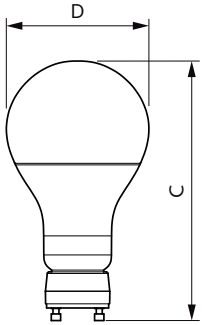

Données du produit

| Renseignements généraux | | Température | |
|--|-----------------------|---|------------------------------------|
| Culot | GU24 | T boîtier maximum (nom.) | 90 °C |
| Conformes aux directives EU RoHS. | Oui | Commandes et gradation | |
| Durée de vie (nom.) | 15000 h | Intensité variable | Yes |
| Cycle de commutation | 50 000 x | Mécanique et boîtier | |
| Type technique | 16-100W | Fin de l'ampoule | Dépoli |
| Données techniques sur l'éclairage | | Données de produit | |
| Code de couleur | 930 [TCP de 3 000 K] | Nom du produit de la commande | 16A21/PER/930/P/GU24/DIM 6/1FB T20 |
| Angle du faisceau (nom.) | 250 ° | EAN/CUP – Produit | 046677557676 |
| Flux lumineux (nom.) | 1600 lm | Code de commande | 557678 |
| Désignation de couleur | White (WH) | Code de commande local | . |
| Température selon la couleur corrélée (nom.) | 3000 K | Numérateur SAP – Quantité par emballage | 1 |
| Efficacité lumineuse (nominale) (nom.) | 100,00 lm/W | Numérateur SAP – Emballages par boîte | 6 |
| Constance de la couleur | <4 | extérieure | |
| Indice de rendu des couleurs (nom.) | 90 | Numéro de matériau (12 N.C.) | 929002327604 |
| Llmf à la fin de la durée nominale (nom.) | 70 % | | |
| Fonctionnement et électricité | | | |
| Fréquence d'entrée | 60 Hz | | |
| Power (Rated) (Nom) | 16 W | | |
| Courant de la lampe (nom.) | 145 mA | | |
| Équivalent de puissance | 100 W | | |
| Temps d'allumage (nom.) | 0,5 s | | |

A-Shape LED

Poids net (pièce)

0,057 kg

Schéma dimensionnel

16A21/PER/930/P/E26/DIM

| Product | D | C |
|------------------------------------|-------|--------|
| 16A21/PER/930/P/GU24/DIM 6/1FB T20 | 77 mm | 140 mm |