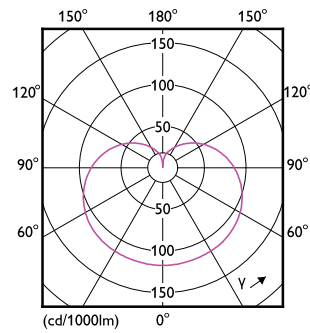

Données du produit

| Renseignements généraux | | Température | |
|--|-----------------------|---|------------------------------------|
| Culot | GU24 | T boîtier maximum (nom.) | 90 °C |
| Conformes aux directives EU RoHS. | Oui | Commandes et gradation | |
| Durée de vie (nom.) | 15000 h | Intensité variable | Yes |
| Cycle de commutation | 50 000 x | Mécanique et boîtier | |
| Type technique | 16-100W | Fin de l'ampoule | Dépoli |
| Données techniques sur l'éclairage | | Données de produit | |
| Code de couleur | 930 [TCP de 3 000 K] | Nom du produit de la commande | 16A21/PER/930/P/GU24/DIM 6/1FB T20 |
| Angle du faisceau (nom.) | 250 ° | EAN/CUP – Produit | 046677557676 |
| Flux lumineux (nom.) | 1600 lm | Code de commande | 557678 |
| Désignation de couleur | White (WH) | Code de commande local | . |
| Température selon la couleur corrélée (nom.) | 3000 K | Numérateur SAP – Quantité par emballage | 1 |
| Efficacité lumineuse (nominale) (nom.) | 100,00 lm/W | Numérateur SAP – Emballages par boîte | 6 |
| Constance de la couleur | <4 | extérieure | |
| Indice de rendu des couleurs (nom.) | 90 | Numéro de matériau (12 N.C.) | 929002327604 |
| Llmf à la fin de la durée nominale (nom.) | 70 % | | |
| Fonctionnement et électricité | | | |
| Fréquence d'entrée | 60 Hz | | |
| Power (Rated) (Nom) | 16 W | | |
| Courant de la lampe (nom.) | 145 mA | | |
| Équivalent de puissance | 100 W | | |
| Temps d'allumage (nom.) | 0,5 s | | |

A-Shape LED

Poids net (pièce)

0,057 kg

Schéma dimensionnel

16A21/PER/930/P/E26/DIM

| Product | D | C |
|------------------------------------|-------|--------|
| 16A21/PER/930/P/GU24/DIM 6/1FB T20 | 77 mm | 140 mm |

Données photométriques

LEDbulb 16W A21 GU24 930 FR

LEDbulb A21 GU24 1600lm FR

LEDbulb 16W A21 GU24 930 FR

A-Shape LED

Durée de vie

15K LED

15K LMP