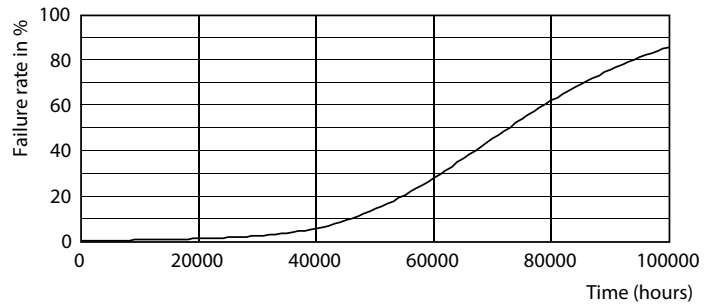

## Photometric data

LEDtube\_G13\_850-POC

LEDtube\_14.5W\_G13\_850-GUL

Photometric data

LEDtube\_G13\_1-LDD

Lifetime

LEDtube\_70K\_1\_LumenVsTc-LMP

LEDtube\_70K-LDD