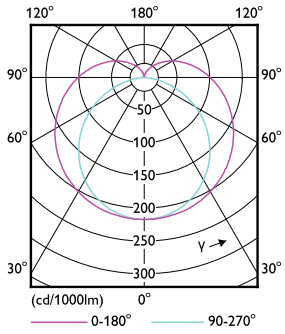

## Photometric data

LEDtube\_G13\_850-POC

LEDtube\_14.5W\_G13\_850-GUL

Photometric data

LEDtube\_G13\_1-LDD

Lifetime

LEDtube\_70K\_1\_LumenVsTc-LMP

LEDtube\_70K-LDD