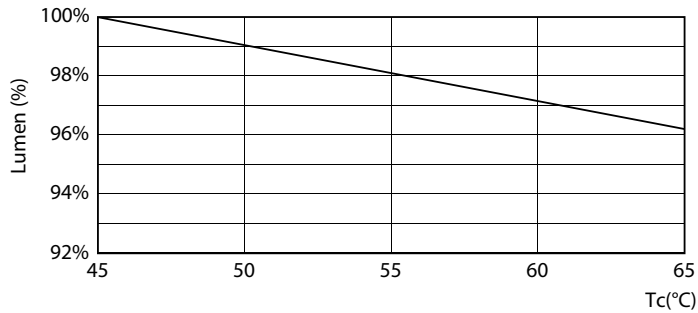

## Photometric data

LEDtube\_G13\_850-POC

LEDtube\_14.5W\_G13\_850-GUL

Photometric data

LEDtube\_G13\_1-LDD

Lifetime

LEDtube\_70K\_1\_LumenVsTc-LMP

LEDtube\_70K-LDD