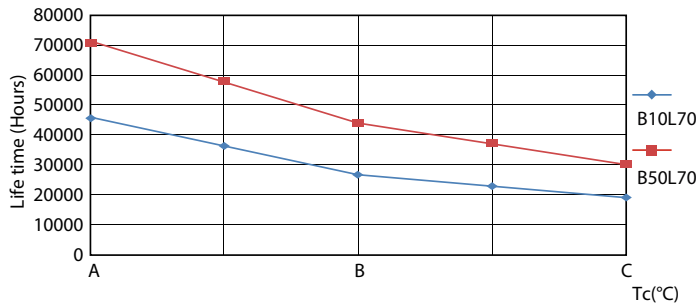

## Photometric data

LEDtube\_G13\_850-POC

LEDtube\_14.5W\_G13\_850-GUL

Photometric data

LEDtube\_G13\_1-LDD

Lifetime

LEDtube\_70K\_1\_LumenVsTc-LMP

LEDtube\_70K-LDD