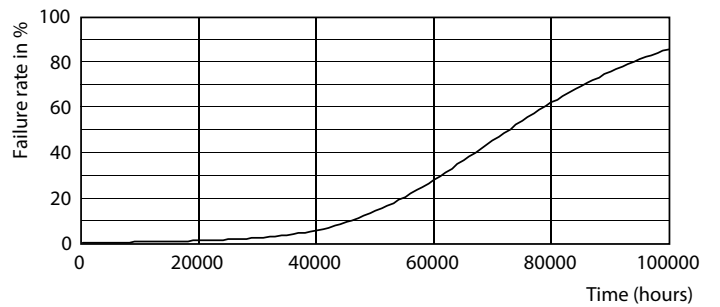

## Photometric data

LEDtube\_14.5W\_G13\_830-GUL

LEDtube\_G13\_830-POC

Photometric data

LEDtube\_G13\_1-LDD

Lifetime

LEDtube\_70K\_1\_LumenVsTc-LMP

LEDtube\_70K-LDD