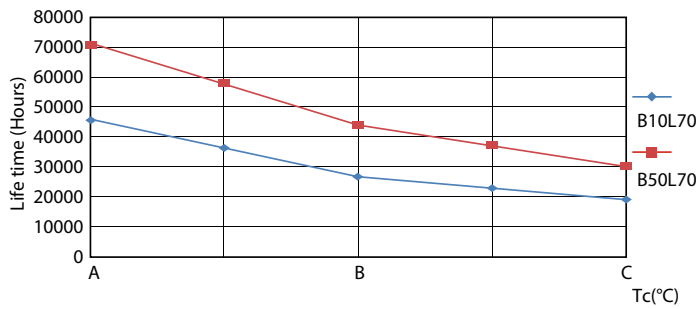

## Photometric data

LEDtube\_14.5W\_G13\_830-GUL

LEDtube\_G13\_830-POC

Photometric data

LEDtube\_G13\_1-LDD

Lifetime

LEDtube\_70K\_1\_LumenVsTc-LMP

LEDtube\_70K-LDD