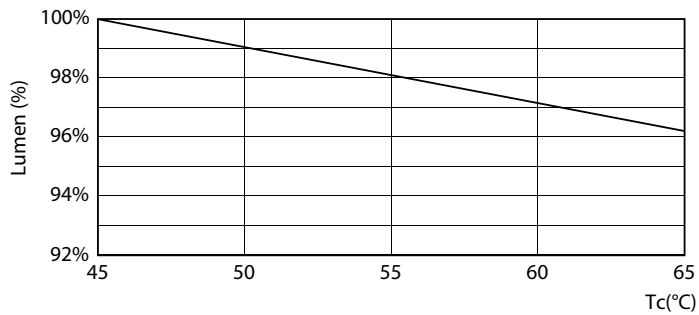

## Photometric data

LEDtube\_14.5W\_G13\_830-GUL

LEDtube\_G13\_830-POC

Photometric data

LEDtube\_G13\_1-LDD

Lifetime

LEDtube\_70K\_1\_LumenVsTc-LMP

LEDtube\_70K-LDD