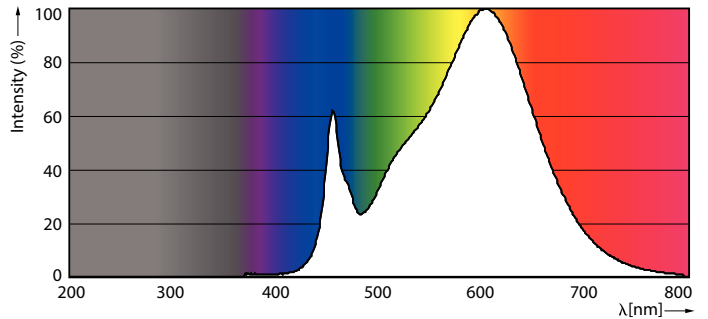

## Photometric data

LEDtube\_14.5W\_G13\_830-GUL

LEDtube\_G13\_830-POC

Photometric data

LEDtube\_G13\_1-LDD

Lifetime

LEDtube\_70K\_1\_LumenVsTc-LMP

LEDtube\_70K-LDD