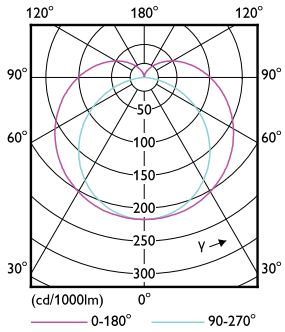

## Photometric data

LEDtube\_14.5W\_G13\_830-GUL

LEDtube\_G13\_830-POC

Photometric data

LEDtube\_G13\_1-LDD

Lifetime

LEDtube\_70K\_1\_LumenVsTc-LMP

LEDtube\_70K-LDD