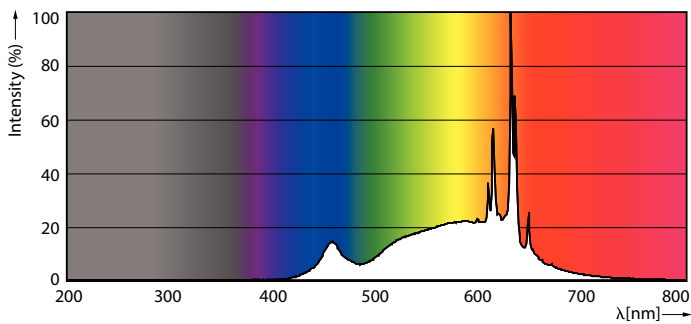

Code de couleur	930 [TCP de 3 000 K]
Angle du faisceau (nom.)	250 °
Flux lumineux (nom.)	800 lm
Désignation de couleur	White (WH)
Température selon la couleur corrélée (nom.)	3000 K
Efficacité lumineuse (nominale) (nom.)	90,00 lm/W
Constance de la couleur	<4
Indice de rendu des couleurs (nom.)	90
Llmf à la fin de la durée nominale (nom.)	70 %

Product	D	C
8.8A19/PER/930/P/E26/DIM 6/1FB T20	62,5 mm	111,5 mm

Données photométriques

40 60 75 100W E26 A19 A21 Frosted

60W E26 A19 930 Frosted

60W E26 A19 930 Frosted

A-Shape LED

Durée de vie

15K LED