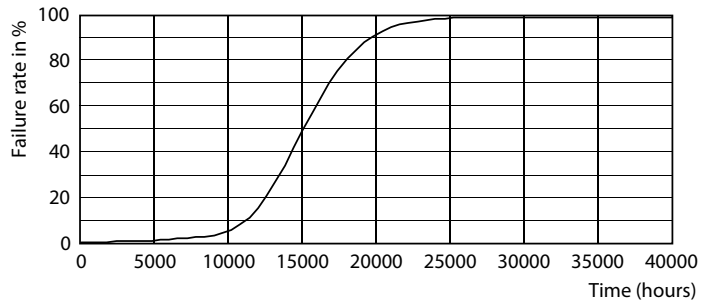

Données du produit

Renseignements généraux

Culot	E26 [Single Contact Medium Screw]
Conformes aux directives EU RoHS.	Oui
Durée de vie (nom.)	15000 h
Cycle de commutation	50 000 x
Type technique	8.8-60W

Données techniques sur l'éclairage

Code de couleur	930 [TCP de 3 000 K]
Angle du faisceau (nom.)	250 °
Flux lumineux (nom.)	800 lm
Désignation de couleur	White (WH)
Température selon la couleur corrélée (nom.)	3000 K
Efficacité lumineuse (nominale) (nom.)	90,00 lm/W
Constance de la couleur	<4
Indice de rendu des couleurs (nom.)	90
Llmf à la fin de la durée nominale (nom.)	70 %

Product	D	C
8.8A19/PER/930/P/E26/DIM 6/1FB T20	62,5 mm	111,5 mm

Données photométriques

40 60 75 100W E26 A19 A21 Frosted

60W E26 A19 930 Frosted

60W E26 A19 930 Frosted

A-Shape LED

Durée de vie

15K LED