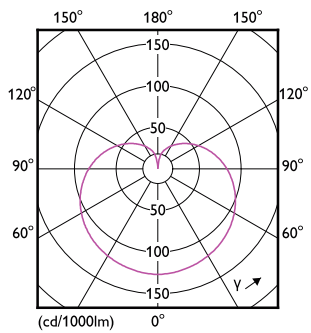

Code de couleur	930 [TCP de 3 000 K]
Angle du faisceau (nom.)	250 °
Flux lumineux (nom.)	800 lm
Désignation de couleur	White (WH)
Température selon la couleur corrélée (nom.)	3000 K
Efficacité lumineuse (nominale) (nom.)	90,00 lm/W
Constance de la couleur	<4
Indice de rendu des couleurs (nom.)	90
Llmf à la fin de la durée nominale (nom.)	70 %

A-Shape LED

Numérateur SAP – Emballages par boîte extérieure	6
Numéro de matériau (12 N.C.)	929002036204

Poids net (pièce)	0,060 kg
-------------------	----------

Schéma dimensionnel

Bulb A19 120V 8.8-60W 800lm 3000K E26 D

Product	D	C
8.8A19/PER/930/P/E26/DIM 6/1FB T20	62,5 mm	111,5 mm

Données photométriques

40 60 75 100W E26 A19 A21 Frosted

60W E26 A19 930 Frosted

60W E26 A19 930 Frosted

A-Shape LED

Durée de vie

15K LED