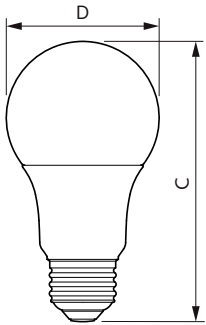

Données du produit

Renseignements généraux

Culot	E26 [Single Contact Medium Screw]
Conformes aux directives EU RoHS.	Oui
Durée de vie (nom.)	15000 h
Cycle de commutation	50 000 x
Type technique	8.8-60W

Données techniques sur l'éclairage

Fini de l'ampoule	Dépoli
-------------------	--------

Approbation et utilisation

Étiquette d'efficacité énergétique (EEL)	Not applicable
Consommation d'énergie en kWh/1000 h	- kWh

Données de produit

Nom du produit de la commande	8.8A19/PER/930/P/E26/DIM 6/1FB T20
EAN/CUP – Produit	046677550448
Code de commande	550442
Numérateur SAP – Quantité par emballage	1

A-Shape LED

Numérateur SAP – Emballages par boîte extérieure	6
Numéro de matériau (12 N.C.)	929002036204

Poids net (pièce)	0,060 kg
-------------------	----------

Schéma dimensionnel

Bulb A19 120V 8.8-60W 800lm 3000K E26 D

Product	D	C
8.8A19/PER/930/P/E26/DIM 6/1FB T20	62,5 mm	111,5 mm

Données photométriques

40 60 75 100W E26 A19 A21 Frosted

60W E26 A19 930 Frosted

60W E26 A19 930 Frosted

A-Shape LED

Durée de vie

15K LED