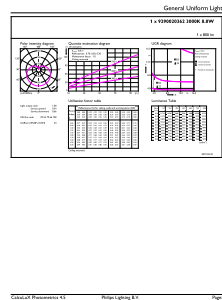

Code de couleur	930 [TCP de 3 000 K]
Angle du faisceau (nom.)	250 °
Flux lumineux (nom.)	800 lm
Désignation de couleur	White (WH)
Température selon la couleur corrélée (nom.)	3000 K
Efficacité lumineuse (nominale) (nom.)	90,00 lm/W
Constance de la couleur	<4
Indice de rendu des couleurs (nom.)	90
Llmf à la fin de la durée nominale (nom.)	70 %

A-Shape LED

Numérateur SAP – Emballages par boîte extérieure	6
Numéro de matériau (12 N.C.)	929002036204

Poids net (pièce)	0,060 kg
-------------------	----------

Schéma dimensionnel

Bulb A19 120V 8.8-60W 800lm 3000K E26 D

Product	D	C
8.8A19/PER/930/P/E26/DIM 6/1FB T20	62,5 mm	111,5 mm

Données photométriques

40 60 75 100W E26 A19 A21 Frosted

60W E26 A19 930 Frosted

60W E26 A19 930 Frosted

A-Shape LED

Durée de vie

15K LED