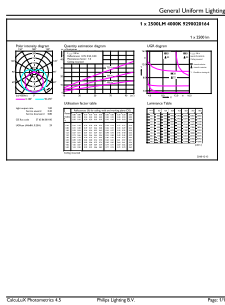

## Product Data

Order product name 15.5T8/MAS/48-840/IF25/P/DIM 25/1  
 EAN/UPC - Product 046677545192  
 Order code 545194  
 Numerator - Quantity Per Pack 1  
 Numerator - Packs per outer box 25  
 Material Nr. (12NC) 929002016404  
 Net Weight (Piece) 0.230 kg

## Dimensional drawing

TLED 1200mmT8 120-277 15.5W 2500lm 4000K

Product	D1	D2	A1	A2	A3
15.5T8/MAS/48-840/IF25/P/DIM 25/1	25.7 mm	28 mm	1198.1 mm	1205.2 mm	1212.3 mm

## Photometric data

LEDtube 15,5W G13 T8 840

LEDtube 15,5W G13 T8 840