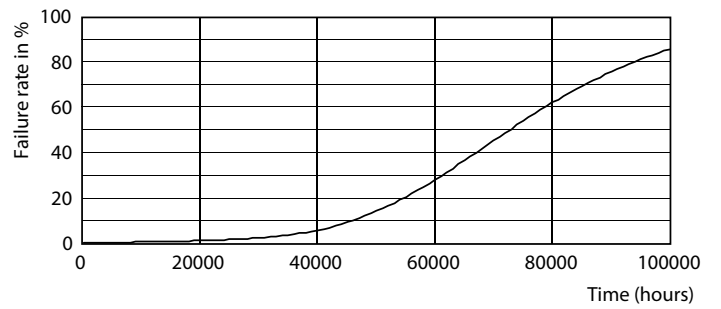

LEDtube 15,5W G13 T8