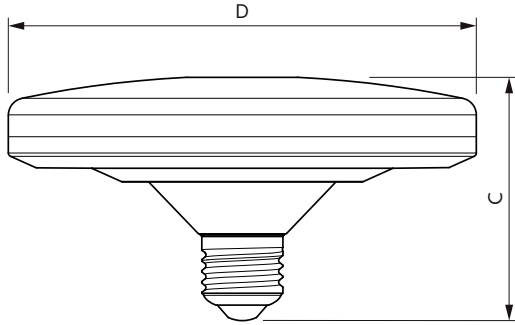

Designer Deco à DEL

Numéro de matériau (12 N.C.)	929002010805
Poids net SAP (pièce)	0,253 kg

Schéma dimensionnel

Bulb 110-240V 24-W 2200lm 6500K E26 ND

Product	D	C
26UFO/LED/865/FR/P/ND 6/1FB	200 mm	77 mm

Données photométriques