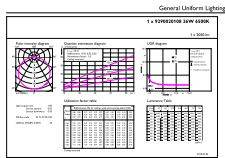

Données photométriques

LEDbulb UFO 125W E26 Others 865 Frosted