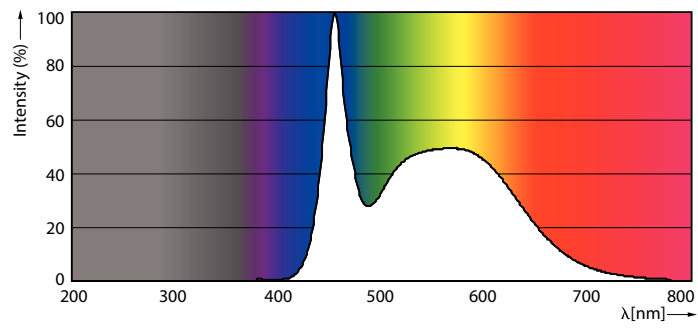

LEDbulb UFO 125W E26 Others 865 Frosted

LEDbulb UFO 125W E26 Others 865 Frosted