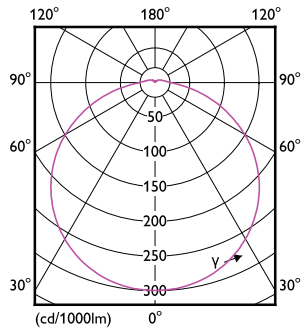

LEDbulb UFO 125W E26 Others 865 Frosted