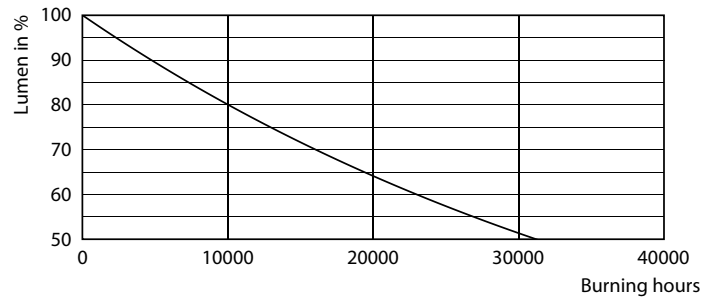

Designer Deco à DEL

Durée de vie

15K LED

15K LMP