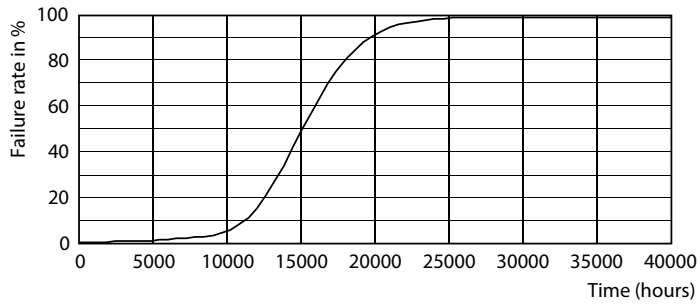

Designer Deco à DEL

Durée de vie

15K LED

15K LMP