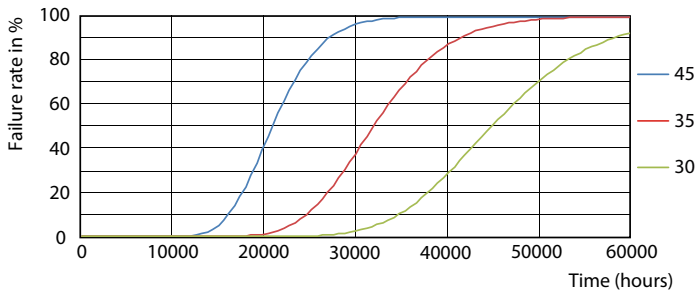

LEDtubes 1200mm T8 120-277 16W 1800lm 4000K

LEDtubes 1200mm T8 120-277 16W 1800lm 4000K

T8

Photometric data

LEDtubes 1200mm T8 120-277 16W 1800lm 4000K

Lifetime

LEDtubes 1200mm T8 120-277 16W 1800lm 4000K

LEDtubes 1200mm T8 120-277 16W 1800lm 4000K