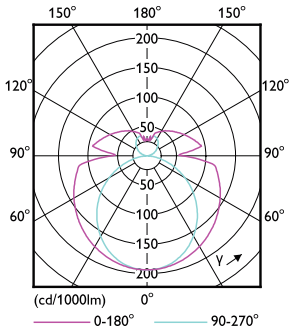

**Dimensional drawing**

Product	D1	D2	B	A1	D
15.5T8-6U/COR/24-830/MF20/G 10/1	25.7 mm	28.1 mm	152 mm	570 mm	27.9 mm

**TLED MF CorePro U bent 2000lm 3000K**

**Photometric data**

**15-5W 2G13**

**15-5W 2G13 830 3000K**

Photometric data

15-5W 2G13 830 3000K

Lifetime

15-5W 2G13

8.5W G13

8.5W G13

15-5W 2G13