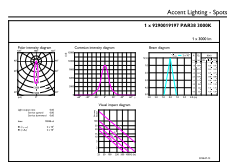

Photometric data