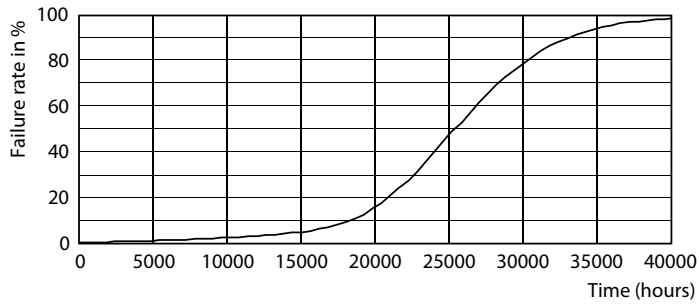

Standard Photometric Data Page Lighting BY Page 1/1

LEDspot 33W E26 PAR38 F25 B

LEDspot 33W E26 PAR38 F25

LEDspot 33W E26 PAR38

TrueForce High Lumen PAR

Lifetime

LEDSpot 33W E26 PAR38

LEDSpot 33W E26 PAR38