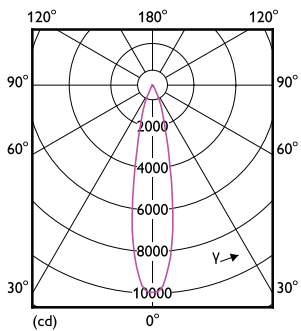

LEDspot 23 PAR30L 930 F25