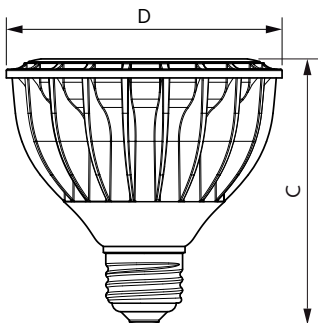

PAR à flux lumineux élevé TrueForce

Données de produit

Nom du produit de la commande	23PAR30s/PER/930/F25/ND/120V 6/1FB
EAN/CUP – Produit	046677534691
Code de commande	534693
Numérateur SAP – Quantité par emballage	1

Numérateur SAP – Emballages par boîte extérieure	6
Matériau SAP	929001917504
Poids net (pièce)	0.220 kg

Schéma dimensionnel

PAR30s 24.5-W 2000lm 25D 3000K E26 ND

Product

23PAR30s/PER/930/F25/ND/120V 6/1FB