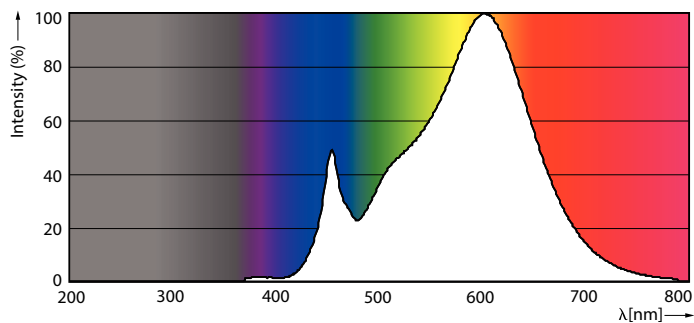

LEDspot PAR30 1FB