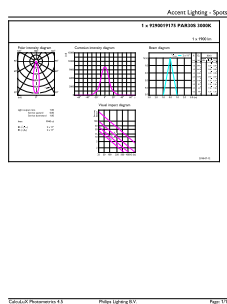

Données photométriques

LEDspot 23 PAR30L 930 F25