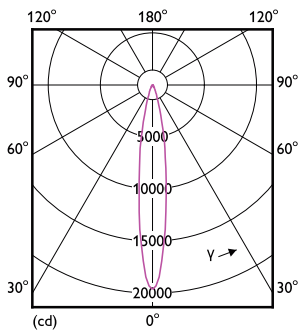

LEDspot 25,5 PAR30L 830 S15