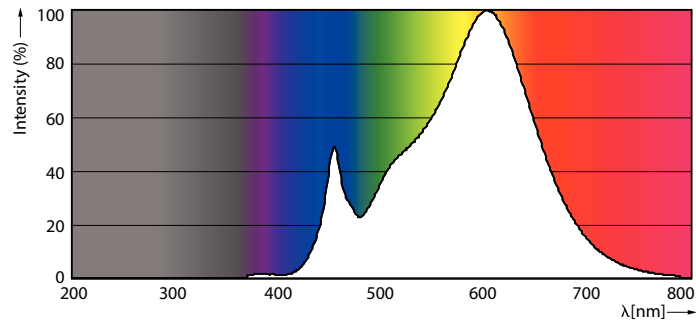

Données photométriques

LEDspot PAR30 1FB

LEDspot 25,5 PAR30L 830 S15