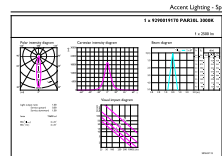

Données photométriques

LEDspot PAR30 1FB

LEDspot 25,5 PAR30L 830 S15