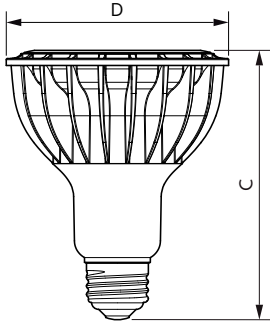

Données techniques sur l'éclairage	
Code de couleur	830 [ TCP de 3 000 K]
Angle du faisceau (nom.)	15 °
Flux lumineux (nom.)	2500 lm
Intensité lumineuse (nom.)	16000 cd
Désignation de couleur	White (WH)
Température selon la couleur corrélée (nom.)	3000 K
Efficacité lumineuse (nominale) (nom.)	98,00 lm/W
Constance de la couleur	<4
Indice de rendu des couleurs (nom.)	80
Lmf à la fin de la durée nominale (nom.)	70 %

## Schéma dimensionnel

PAR30L 27.5-W 2300lm 15D 3000K E26 ND

Product	D	C
25.5PAR30L/PER/830/S15/ND/120-277V 6/1FB	96 mm	119 mm