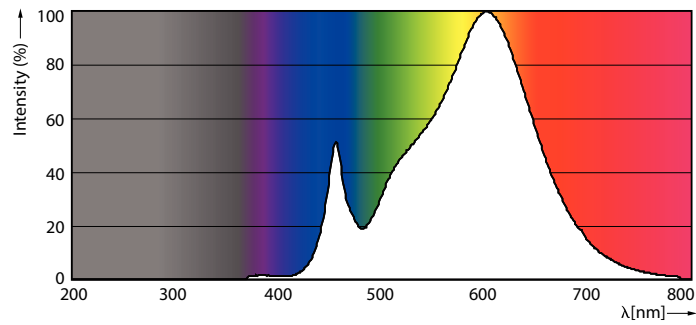

Données photométriques

LEDspot PAR38

© 2020 Philips Lighting B.V. Page 11

LEDspot E26 PAR38 15D