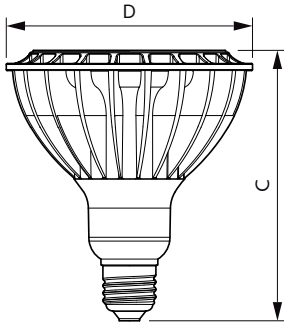

Renseignements généraux	
Culot	E26 [Single Contact Medium Screw]
Conformes aux directives EU RoHS.	Oui
Durée de vie (nom.)	25000 h
Cycle de commutation	50 000 x
Type technique	36-250W

Données techniques sur l'éclairage	
Code de couleur	830 [TCP de 3 000 K]
Angle du faisceau (nom.)	15 °
Flux lumineux (nom.)	3800 lm
Intensité lumineuse (nom.)	31000 cd
Désignation de couleur	White (WH)
Température selon la couleur corrélée (nom.)	3000 K
Efficacité lumineuse (nominale) (nom.)	105,00 lm/W
Constance de la couleur	<4
Indice de rendu des couleurs (nom.)	80
Llmf à la fin de la durée nominale (nom.)	70 %

Numéro de matériau (12 N.C.)	929001916604
Poids net SAP (pièce)	0,425 kg

Schéma dimensionnel

PAR38 120V 36-W 3800lm 15D 3000K E26 ND

Product	D	C
36PAR38/PER/830/S15/ND/120V 6/1FB	123 mm	133 mm

Données photométriques