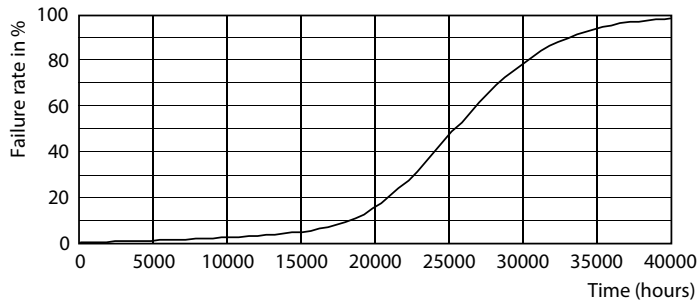

Renseignements généraux	
Culot	E26 [Single Contact Medium Screw]
Conformes aux directives EU RoHS.	Oui
Durée de vie (nom.)	25000 h
Cycle de commutation	50 000 x
Type technique	36-250W

Données techniques sur l'éclairage	
Code de couleur	830 [TCP de 3 000 K]
Angle du faisceau (nom.)	15 °
Flux lumineux (nom.)	3800 lm
Intensité lumineuse (nom.)	31000 cd
Désignation de couleur	White (WH)
Température selon la couleur corrélée (nom.)	3000 K
Efficacité lumineuse (nominale) (nom.)	105,00 lm/W
Constance de la couleur	<4
Indice de rendu des couleurs (nom.)	80
Llmf à la fin de la durée nominale (nom.)	70 %

LEDspot PAR38

LEDspot E26 PAR38 15D

© 2020 Philips Lighting B.V. Page 11

LEDspot E26 PAR38 15D

PAR à flux lumineux élevé TrueForce

Durée de vie

LEDspot PAR38

LEDspot PAR38