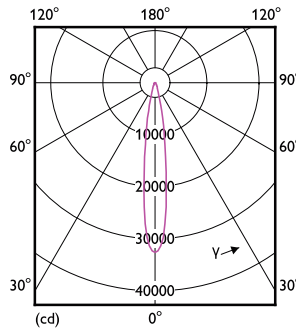

Renseignements généraux	
Culot	E26 [Single Contact Medium Screw]
Conformes aux directives EU RoHS.	Oui
Durée de vie (nom.)	25000 h
Cycle de commutation	50 000 x
Type technique	36-250W

Données techniques sur l'éclairage	
Code de couleur	830 [TCP de 3 000 K]
Angle du faisceau (nom.)	15 °
Flux lumineux (nom.)	3800 lm
Intensité lumineuse (nom.)	31000 cd
Désignation de couleur	White (WH)
Température selon la couleur corrélée (nom.)	3000 K
Efficacité lumineuse (nominale) (nom.)	105,00 lm/W
Constance de la couleur	<4
Indice de rendu des couleurs (nom.)	80
Llmf à la fin de la durée nominale (nom.)	70 %

Numéro de matériau (12 N.C.)	929001916604
Poids net SAP (pièce)	0,425 kg

Schéma dimensionnel

PAR38 120V 36-W 3800lm 15D 3000K E26 ND

Product	D	C
36PAR38/PER/830/S15/ND/120V 6/1FB	123 mm	133 mm

Données photométriques