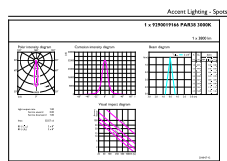

© 2020 Philips Lighting B.V. Page 11

LEDspot E26 PAR38 15D