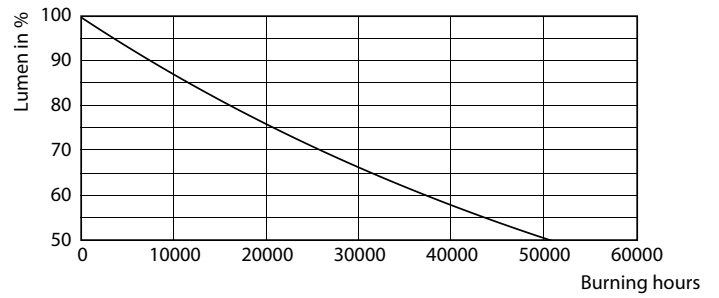

Renseignements généraux	
Culot	E26 [Single Contact Medium Screw]
Conformes aux directives EU RoHS.	Oui
Durée de vie (nom.)	25000 h
Cycle de commutation	50 000 x
Type technique	36-250W

Données techniques sur l'éclairage	
Code de couleur	830 [TCP de 3 000 K]
Angle du faisceau (nom.)	15 °
Flux lumineux (nom.)	3800 lm
Intensité lumineuse (nom.)	31000 cd
Désignation de couleur	White (WH)
Température selon la couleur corrélée (nom.)	3000 K
Efficacité lumineuse (nominale) (nom.)	105,00 lm/W
Constance de la couleur	<4
Indice de rendu des couleurs (nom.)	80
Llmf à la fin de la durée nominale (nom.)	70 %

LEDspot PAR38

LEDspot E26 PAR38 15D

© 2020 Philips Lighting B.V. Page 11

LEDspot E26 PAR38 15D

PAR à flux lumineux élevé TrueForce

Durée de vie

LEDspot PAR38

LEDspot PAR38