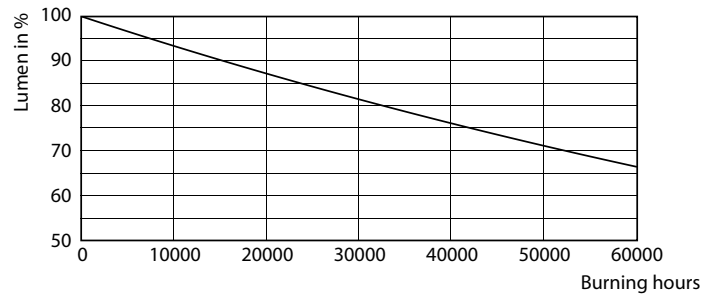

Photometric data

LEDtube 14W G13 830 ND BB17

Lifetime

LEDtube 14W G13 830-850 ND BB17-18

LEDtube 14W G13 830-850 ND BB17-18

LEDtube 14W G13 830-850 ND BB17-18

LEDtube 14W G13 830-850 ND BB17-18

T8