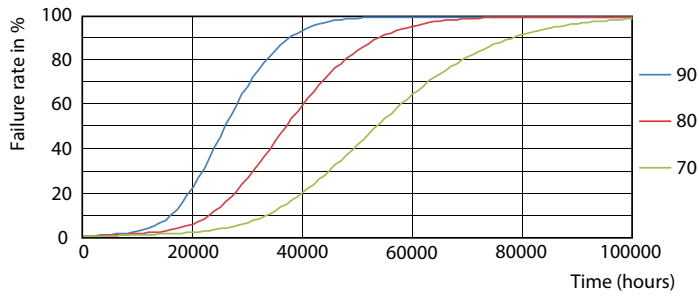

Photometric data

LEDtube 14W G13 830 ND BB17

Lifetime

LEDtube 14W G13 830-850 ND BB17-18

LEDtube 14W G13 830-850 ND BB17-18

LEDtube 14W G13 830-850 ND BB17-18

LEDtube 14W G13 830-850 ND BB17-18

T8