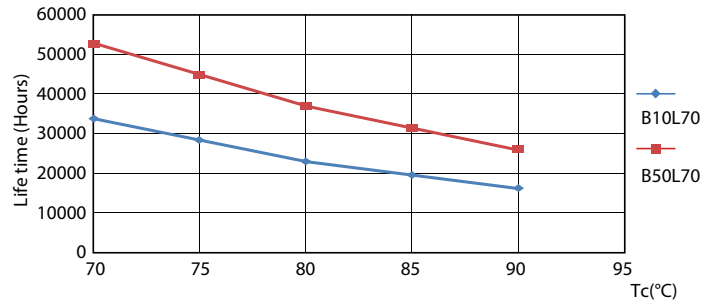

Photometric data

LEDtube 14W G13 830 ND BB17

Lifetime

LEDtube 14W G13 830-850 ND BB17-18

LEDtube 14W G13 830-850 ND BB17-18

LEDtube 14W G13 830-850 ND BB17-18

LEDtube 14W G13 830-850 ND BB17-18

T8