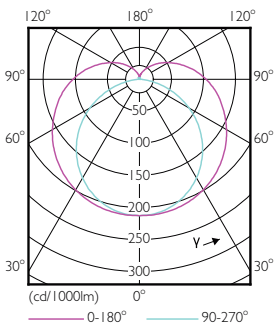

Dimensional drawing

TLED SMART 2ft HF 8-18W 950lm 3000K

Product	D1	D2	A1	A2	A3
8T8/24-830/IF11/MAScon IA 10/1	25.6 mm	27.8 mm	588.6 mm	595.7 mm	602.8 mm

Photometric data

LEDtube 600mm 8W G5 830 1000lm

LEDtube 8W G13 830 160D IF EasySmart