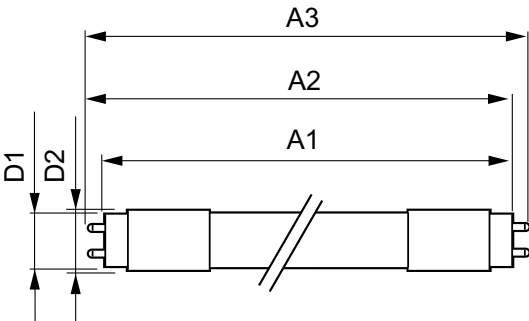

Order product name	8T8/24-830/IF11/MAScon IA 10/1
--------------------	--------------------------------

EAN/UPC - Product	046677537258
Order code	537258
Numerator - Quantity Per Pack	1
Numerator - Packs per outer box	10
Material Nr. (12NC)	929001398464
Net Weight (Piece)	0.080 kg

Dimensional drawing

TLED SMART 2ft HF 8-18W 950lm 3000K

Product	D1	D2	A1	A2	A3
8T8/24-830/IF11/MAScon IA 10/1	25.6 mm	27.8 mm	588.6 mm	595.7 mm	602.8 mm

Photometric data

LEDtube 600mm 8W G5 830 1000lm

LEDtube 8W G13 830 160D IF EasySmart