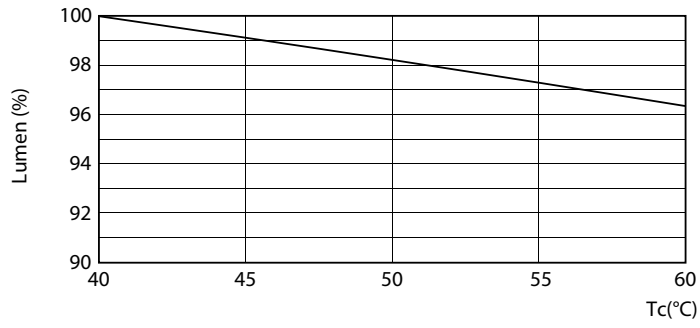

T8

Lifetime

LEDtube 13W G13 2100lm