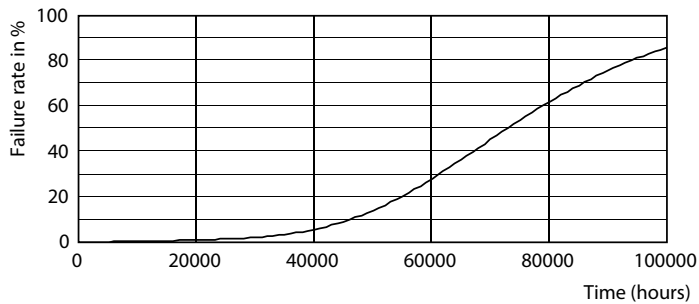

Photometric data

LEDtube 13W G13 2100lm

Lifetime

LEDtube 13W G13 2100lm

LEDtube 13W G13 2100lm

LEDtube 13W G13 2100lm

LEDtube 13W G13 2100lm

T8