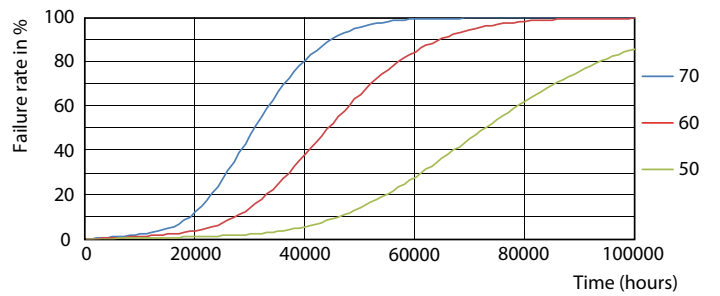

Photometric data

LEDtube 13W G13 2100lm

Lifetime

LEDtube 13W G13 2100lm

LEDtube 13W G13 2100lm

LEDtube 13W G13 2100lm

LEDtube 13W G13 2100lm

T8