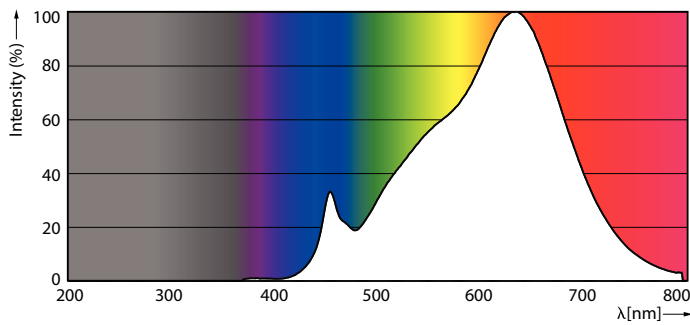

Données photométriques

PAR38 120V 17-90W 1150lm 8D 2700K E26 D