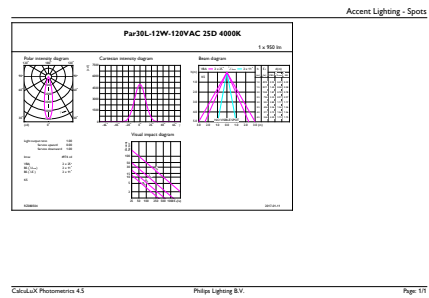

PAR30L 12-75W 850lm 40D 2700K E26 D