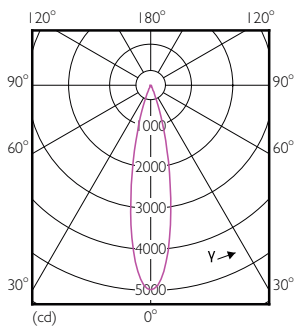

Données du produit

Renseignements généraux	
Culot	E26 [Single Contact Medium Screw]
Conformes aux directives EU RoHS.	Oui
Durée de vie (nom.)	40000 h
Cycle de commutation	50 000 x
Type technique	12-75W
Données techniques sur l'éclairage	
Code de couleur	927
Angle du faisceau (nom.)	40 °
Flux lumineux (nom.)	850 lm
Intensité lumineuse (nom.)	1800 cd
Désignation de couleur	Warm White (WW)
Température selon la couleur corrélée (nom.)	2700 K
Efficacité lumineuse (nominale) (nom.)	66,67 lm/W
Constance de la couleur	<6
Indice de rendu des couleurs (nom.)	95
Llmf à la fin de la durée nominale (nom.)	70 %
Fonctionnement et électricité	
Fréquence d'entrée	60 Hz
Power (Rated) (Nom)	12 W
Courant de la lampe (nom.)	120 mA
Température	
T boîtier maximum (nom.)	85 °C
Commandes et gradation	
Intensité variable	Yes
Approbation et utilisation	
Étiquette d'efficacité énergétique (EEL)	Not applicable
Convient à un éclairage d'accentuation	Yes
Consommation d'énergie en kWh/1000 h	- kWh
Données de produit	
Nom du produit de la commande	12PAR30L/EXPERTCOLOR/F40/927/DIM
EAN/CUP – Produit	046677470968
Code de commande	470962
Numérateur – Quantité par emballage	1

Product	D	C
12PAR30L/EXPERTCOLOR/F40/927/DIM	94,8 mm	93,1 mm

Données photométriques

PAR38 120V 17-90W 1150lm 8D 2700K E26 D

PAR30L 12-75W 850lm 40D 2700K E26 D

PAR30L 12W 850lm 40D 2700K E26

PAR30 S/L à DEL