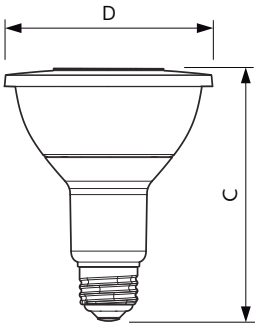

Données du produit

Renseignements généraux	
Culot	E26 [Single Contact Medium Screw]
Conformes aux directives EU RoHS.	Oui
Durée de vie (nom.)	40000 h
Cycle de commutation	50 000 x
Type technique	12-75W
Données techniques sur l'éclairage	
Code de couleur	927
Angle du faisceau (nom.)	40 °
Flux lumineux (nom.)	850 lm
Intensité lumineuse (nom.)	1800 cd
Désignation de couleur	Warm White (WW)
Température selon la couleur corrélée (nom.)	2700 K
Efficacité lumineuse (nominale) (nom.)	66,67 lm/W
Constance de la couleur	<6
Indice de rendu des couleurs (nom.)	95
Llmf à la fin de la durée nominale (nom.)	70 %
Fonctionnement et électricité	
Fréquence d'entrée	60 Hz
Power (Rated) (Nom)	12 W
Courant de la lampe (nom.)	120 mA
Température	
T boîtier maximum (nom.)	85 °C
Commandes et gradation	
Intensité variable	Yes
Approbation et utilisation	
Étiquette d'efficacité énergétique (EEL)	Not applicable
Convient à un éclairage d'accentuation	Yes
Consommation d'énergie en kWh/1000 h	- kWh
Données de produit	
Nom du produit de la commande	12PAR30L/EXPERTCOLOR/F40/927/DIM
EAN/CUP – Produit	046677470968
Code de commande	470962
Numérateur – Quantité par emballage	1

PAR30 S/L à DEL

Numérateur SAP – Emballages par boîte extérieure	6
Numéro de matériau (12 N.C.)	929001341004

Poids net SAP (pièce)	0,285 kg
-----------------------	----------

Schéma dimensionnel

PAR30L 12-75W 850lm 40D 2700K E26 D