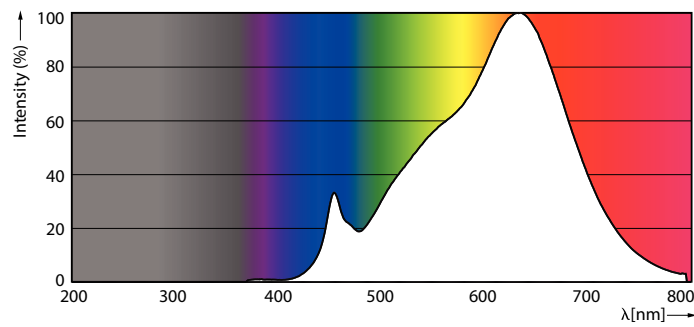

Données photométriques

PAR38 120V 17-90W 1150lm 8D 2700K E26 D