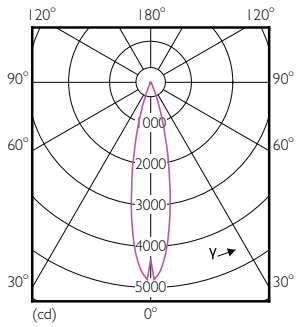

PAR30L 12W 850lm 25D 2700K E26