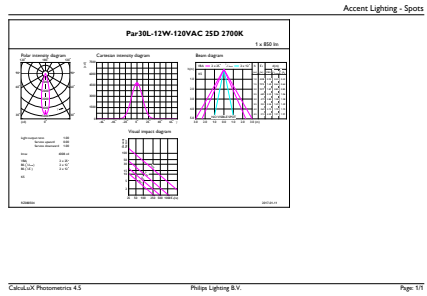

PAR30L 12-75W 850lm 25D 2700K E26 D