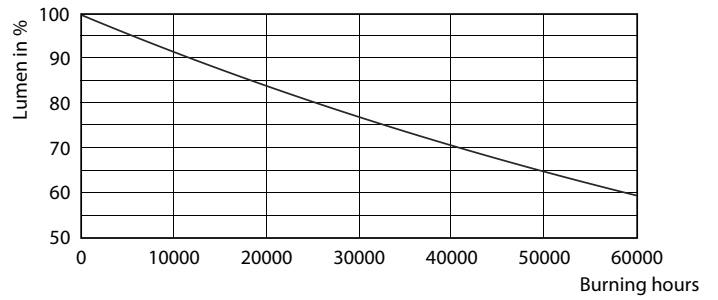

Données du produit

Renseignements généraux	
Culot	E26 [Single Contact Medium Screw]
Conformes aux directives EU RoHS.	Oui
Durée de vie (nom.)	40000 h
Cycle de commutation	50 000 x
Type technique	12-75W
Données techniques sur l'éclairage	
Code de couleur	927
Angle du faisceau (nom.)	25°
Flux lumineux (nom.)	850 lm
Intensité lumineuse (nom.)	4200 cd
Désignation de couleur	Warm White (WW)
Température selon la couleur corrélée (nom.)	2700 K
Efficacité lumineuse (nominale) (nom.)	66,67 lm/W
Constance de la couleur	<6
Indice de rendu des couleurs (nom.)	95
Llmf à la fin de la durée nominale (nom.)	70 %
Fonctionnement et électricité	
Fréquence d'entrée	60 Hz
Power (Rated) (Nom)	12 W
Courant de la lampe (nom.)	120 mA

Données photométriques

PAR38 120V 17-90W 1150lm 8D 2700K E26 D

PAR30L 12-75W 850lm 25D 2700K E26 D

PAR30L 12W 850lm 25D 2700K E26

PAR30 S/L à DEL

Durée de vie

ExpertColor PAR38 30S 30L Dim 120V Life Expectancy Diagram