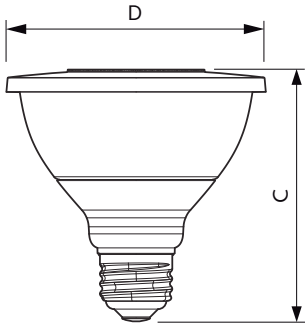

Données du produit

Renseignements généraux	
Culot	E26 [Single Contact Medium Screw]
Conformes aux directives EU RoHS.	Oui
Durée de vie (nom.)	40000 h
Cycle de commutation	50 000 x
Type technique	12-75W
Données techniques sur l'éclairage	
Code de couleur	940 [TCP de 4 000 K]
Angle du faisceau (nom.)	25 °
Flux lumineux (nom.)	950 lm
Intensité lumineuse (nom.)	4800 cd
Désignation de couleur	Cool White (CW)
Température selon la couleur corrélée (nom.)	4000 K
Efficacité lumineuse (nominale) (nom.)	75,00 lm/W
Constance de la couleur	<6
Indice de rendu des couleurs (nom.)	95
Llmf à la fin de la durée nominale (nom.)	70 %
Fonctionnement et électricité	
Fréquence d'entrée	60 Hz
Power (Rated) (Nom)	12 W
Courant de la lampe (nom.)	120 mA
Équivalent de puissance	75 W

PAR30 S/L à DEL

Numérateur SAP – Emballages par boîte extérieure	6
Numéro de matériau (12 N.C.)	929001340704

Poids net SAP (pièce)	0,220 kg
-----------------------	----------

Schéma dimensionnel

PAR30S 12-90W 950lm 25D 4000K E26 D