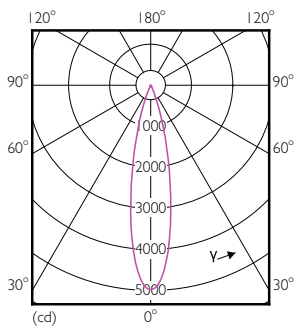

Données du produit

Renseignements généraux	
Culot	E26 [Single Contact Medium Screw]
Conformes aux directives EU RoHS.	Oui
Durée de vie (nom.)	40000 h
Cycle de commutation	50 000 x
Type technique	12-75W
Données techniques sur l'éclairage	
Code de couleur	940 [TCP de 4 000 K]
Angle du faisceau (nom.)	25 °
Flux lumineux (nom.)	950 lm
Intensité lumineuse (nom.)	4800 cd
Désignation de couleur	Cool White (CW)
Température selon la couleur corrélée (nom.)	4000 K
Efficacité lumineuse (nominale) (nom.)	75,00 lm/W
Constance de la couleur	<6
Indice de rendu des couleurs (nom.)	95
Llmf à la fin de la durée nominale (nom.)	70 %
Fonctionnement et électricité	
Fréquence d'entrée	60 Hz
Power (Rated) (Nom)	12 W
Courant de la lampe (nom.)	120 mA
Équivalent de puissance	75 W

Product	D	C
12PAR30S/EXPERTCOLOR/F25/940/DIM	120,7 mm	134,6 mm

Données photométriques

PAR38 17-120W 1250lm 25D 4000K E26 D

PAR30S 12-90W 950lm 25D 4000K E26 D

PAR30S 12W 950lm 25D 2700K E26

PAR30 S/L à DEL