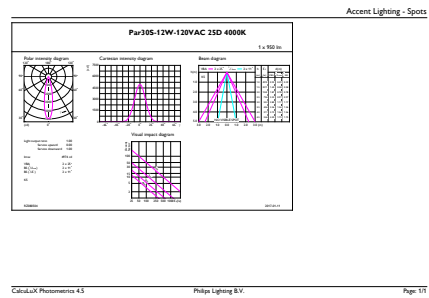

PAR30S 12-90W 950lm 25D 4000K E26 D