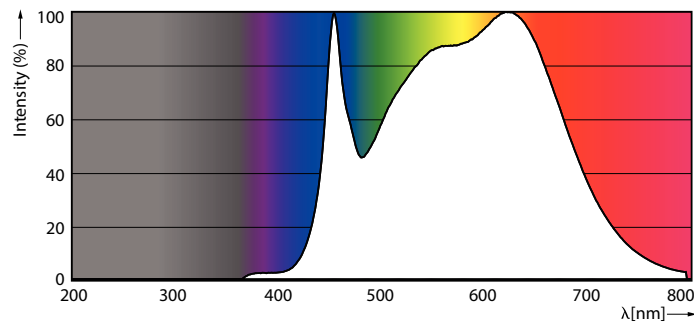

Données photométriques

PAR38 17-120W 1250lm 25D 4000K E26 D