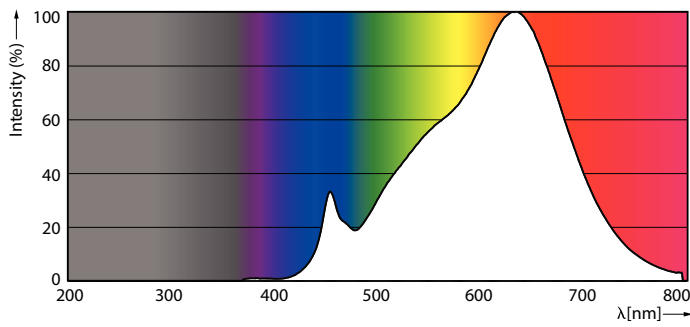

Données photométriques

PAR38 120V 17-90W 1150lm 8D 2700K E26 D