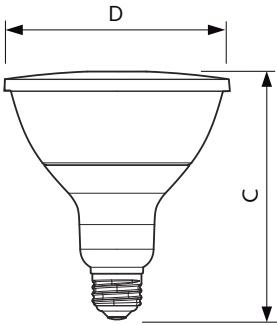

PAR38 à DEL

17PAR38/EC/F25/927/DIM/120V 6/1

Les réflecteurs à DEL de Philips dotés d'un faisceau optique simple produisent un faisceau net, exempt d'ombres et dont les angles varient de 15 à 40 degrés pour convenir à toutes les utilisations d'éclairage générales.

Données du produit

Renseignements généraux	
Culot	E26 [Single Contact Medium Screw]
Conformes aux directives EU RoHS.	Oui
Durée de vie (nom.)	40000 h
Cycle de commutation	50 000 x
Type technique	17-120W
Données techniques sur l'éclairage	
Code de couleur	927
Angle du faisceau (nom.)	25 °
Flux lumineux (nom.)	1150 lm
Intensité lumineuse (nom.)	5800 cd
Désignation de couleur	Warm White (WW)
Température selon la couleur corrélée (nom.)	2700 K
Efficacité lumineuse (nominale) (nom.)	67,00 lm/W
Constance de la couleur	<6
Indice de rendu des couleurs (nom.)	95
Llmf à la fin de la durée nominale (nom.)	70 %
Fonctionnement et électricité	
Fréquence d'entrée	60 Hz
Power (Rated) (Nom)	17 W
Courant de la lampe (nom.)	170 mA
Température	
T boîtier maximum (nom.)	90 °C
Commandes et gradation	
Intensité variable	Yes
Approbation et utilisation	
Étiquette d'efficacité énergétique (EEL)	Not applicable
Convient à un éclairage d'accentuation	Yes
Consommation d'énergie en kWh/1000 h	- kWh
Données de produit	
Nom du produit de la commande	17PAR38/EXPERTCOLOR/ F25/927/DIM/120V
EAN/CUP – Produit	046677470838
Code de commande	470831
Numérateur – Quantité par emballage	1

PAR38 à DEL

Numérateur SAP – Emballages par boîte extérieure	6
Numéro de matériau (12 N.C.)	929001339504

Poids net SAP (pièce)	0,425 kg
-----------------------	----------

Schéma dimensionnel

PAR38 120V 17-120W 1150lm 25D E26 D