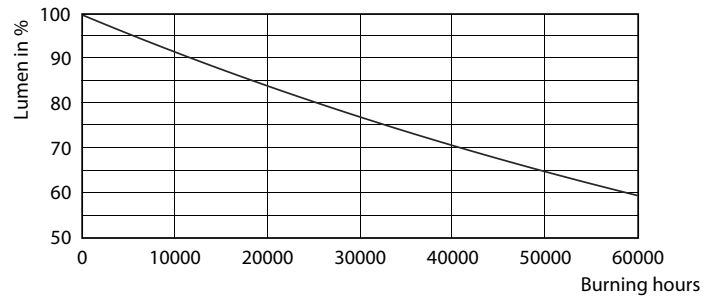

ExpertColor PAR38 30S 30L Dim 120V Lumen Maintenance Diagram