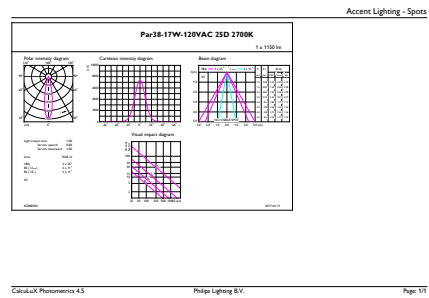

PAR38 120V 17-120W 1150lm 25D E26 D