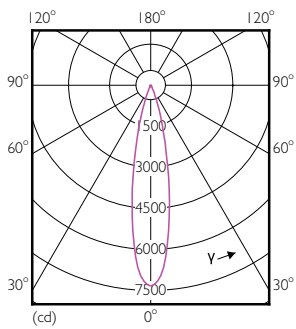

Données du produit

Renseignements généraux	
Culot	E26 [Single Contact Medium Screw]
Conformes aux directives EU RoHS.	Oui
Durée de vie (nom.)	40000 h
Cycle de commutation	50 000 x
Type technique	17-120W
Données techniques sur l'éclairage	
Code de couleur	927
Angle du faisceau (nom.)	25 °
Flux lumineux (nom.)	1150 lm
Intensité lumineuse (nom.)	5800 cd
Désignation de couleur	Warm White (WW)
Température selon la couleur corrélée (nom.)	2700 K
Efficacité lumineuse (nominale) (nom.)	67,00 lm/W
Constance de la couleur	<6
Indice de rendu des couleurs (nom.)	95
Llmf à la fin de la durée nominale (nom.)	70 %
Fonctionnement et électricité	
Fréquence d'entrée	60 Hz
Power (Rated) (Nom)	17 W
Courant de la lampe (nom.)	170 mA
Température	
T boîtier maximum (nom.)	90 °C
Commandes et gradation	
Intensité variable	Yes
Approbation et utilisation	
Étiquette d'efficacité énergétique (EEL)	Not applicable
Convient à un éclairage d'accentuation	Yes
Consommation d'énergie en kWh/1000 h	- kWh
Données de produit	
Nom du produit de la commande	17PAR38/EXPERTCOLOR/ F25/927/DIM/120V
EAN/CUP – Produit	046677470838
Code de commande	470831
Numérateur – Quantité par emballage	1

Product	D	C
17PAR38/EXPERTCOLOR/F25/927/DIM/120V	120,7 mm	134,6 mm

Données photométriques

PAR38 120V 17-90W 1150lm 8D 2700K E26 D

PAR38 120V 17-120W 1150lm 25D E26 D

PAR38_17W_1150lm 25D 2700K_E26

PAR38 à DEL