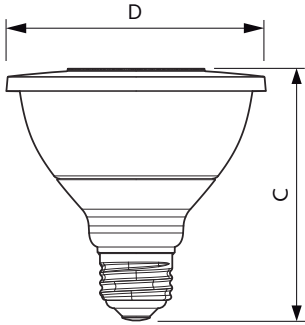

Données du produit

Renseignements généraux			
Culot	E26 [Single Contact Medium Screw]	Courant de la lampe (nom.)	120 mA
Conformes aux directives EU RoHS.	Oui	Équivalent de puissance	75 W
Durée de vie (nom.)	25000 h	Temps d'allumage (nom.)	0,5 s
Cycle de commutation	50 000 x	Temps de préchauffage pour 60 % d'éclairage (nom.)	0,5 s
Type technique	12-75W	Facteur de puissance (nom.)	0,9
		Tension (nom.)	120 V
Données techniques sur l'éclairage		Température	
Code de couleur	930 [TCP de 3 000 K]	T boîtier maximum (nom.)	90 °C
Angle du faisceau (nom.)	25 °		
Flux lumineux (nom.)	880 lm	Commandes et gradation	
Intensité lumineuse (nom.)	4500 cd	Intensité variable	Yes
Désignation de couleur	White (WH)		
Température selon la couleur corrélée (nom.)	3000 K	Approbation et utilisation	
Efficacité lumineuse (nominale) (nom.)	73 lm/W	Étiquette d'efficacité énergétique (EEL)	Not applicable
Constance de la couleur	<6	Convient à un éclairage d'accentuation	Yes
Indice de rendu des couleurs (nom.)	90	Consommation d'énergie en kWh/1000 h	- kWh
Llmf à la fin de la durée nominale (nom.)	70 %		
Fonctionnement et électricité		Données de produit	
Fréquence d'entrée	60 Hz	Nom du produit de la commande	12PAR30S/EXPERTCOLOR RETAIL/ F25/930/DIMB
Power (Rated) (Nom)	12 W	EAN/CUP – Produit	046677471095

PAR30 S/L à DEL

Code de commande	471094
Numérateur – Quantité par emballage	1
Numérateur SAP – Emballages par boîte extérieure	6
Numéro de matériau (12 N.C.)	929001286204

Poids net SAP (pièce)	0,220 kg
-----------------------	----------

Schéma dimensionnel

PAR30S 120V 12-75W 25D 3000K E26 D BL

Product	D	C
12PAR30S/EXPERTCOLOR RETAIL/F25/930/DIMB	94,8 mm	93,1 mm

Données photométriques

PAR38 120V 17-90W 1200lm 8D 3000K E26 D

PAR30S 120V 12-75W 25D 3000K E26 D BL