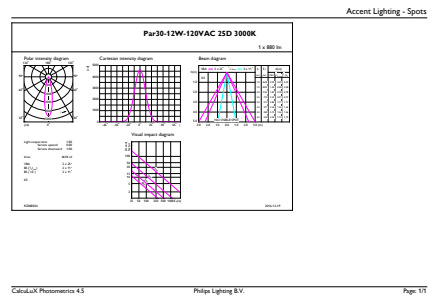

Schéma dimensionnel

PAR30S 120V 12-75W 25D 3000K E26 D BL

Product	D	C
12PAR30S/EXPERTCOLOR RETAIL/F25/930/DIMB	94,8 mm	93,1 mm

Données photométriques

PAR38 120V 17-90W 1200lm 8D 3000K E26 D

PAR30S 120V 12-75W 25D 3000K E26 D BL