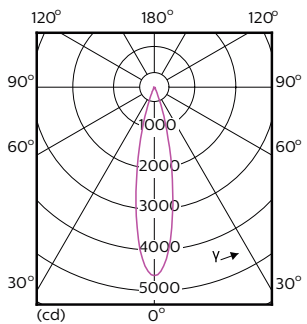

Schéma dimensionnel

PAR30S 120V 12-75W 25D 3000K E26 D BL

Product	D	C
12PAR30S/EXPERTCOLOR RETAIL/F25/930/DIMB	94,8 mm	93,1 mm

Données photométriques

PAR38 120V 17-90W 1200lm 8D 3000K E26 D

PAR30S 120V 12-75W 25D 3000K E26 D BL