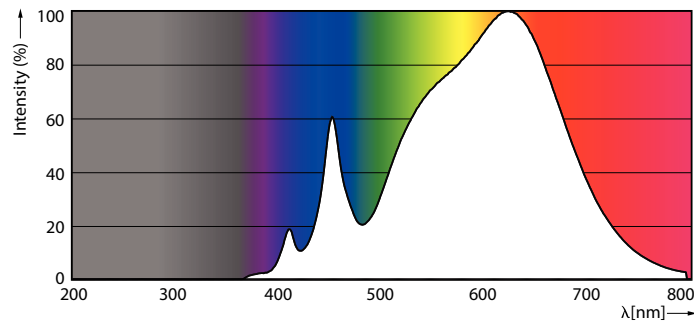

Données photométriques

PAR38 120V 17-90W 1200lm 8D 3000K E26 D