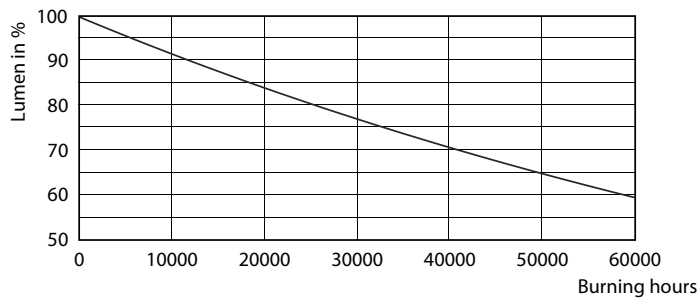

Données du produit

Renseignements généraux	
Culot	E26 [Single Contact Medium Screw]
Conformes aux directives EU RoHS.	Oui
Durée de vie (nom.)	25000 h
Cycle de commutation	50 000 x
Type technique	12-75W
Données techniques sur l'éclairage	
Code de couleur	930 [TCP de 3 000 K]
Angle du faisceau (nom.)	25 °
Flux lumineux (nom.)	880 lm
Intensité lumineuse (nom.)	4500 cd
Désignation de couleur	White (WH)
Température selon la couleur corrélée (nom.)	3000 K
Efficacité lumineuse (nominale) (nom.)	73 lm/W
Constance de la couleur	<6
Indice de rendu des couleurs (nom.)	90
Llmf à la fin de la durée nominale (nom.)	70 %
Fonctionnement et électricité	
Fréquence d'entrée	60 Hz
Power (Rated) (Nom)	12 W
Courant de la lampe (nom.)	120 mA
Température	
T boîtier maximum (nom.)	90 °C
Commandes et gradation	
Intensité variable	Yes
Approbation et utilisation	
Étiquette d'efficacité énergétique (EEL)	Not applicable
Convient à un éclairage d'accentuation	Yes
Consommation d'énergie en kWh/1000 h	- kWh
Données de produit	
Nom du produit de la commande	12PAR30S/EXPERTCOLOR RETAIL/F25/930/DIM
EAN/CUP – Produit	046677471071
Code de commande	471078
Numérateur – Quantité par emballage	1

Données photométriques

PAR38 120V 17-90W 1200lm 8D 3000K E26 D

PAR30S 120V 12-75W 25D 3000K E26 D WH

PAR30S 120V 12-75W 25D 3000K E26 D WH

PAR30 S/L à DEL

Durée de vie

ExpertColor PAR38 30S 30L Dim 120V Life Expectancy Diagram