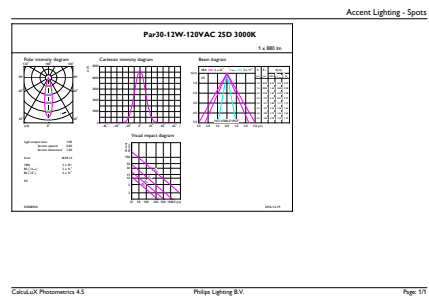

PAR30S 120V 12-75W 25D 3000K E26 D WH