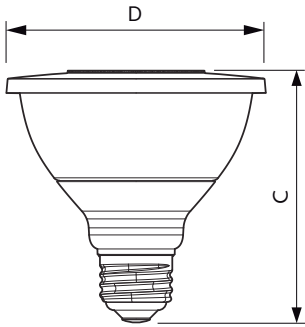

PAR30 S/L à DEL

12PAR30S/EXPERTCOLOR RETAIL/F25/930/DIM

Les réflecteurs à DEL de Philips dotés d'un faisceau optique simple produisent un faisceau net, exempt d'ombres et dont les angles varient de 15 à 40 degrés pour convenir à toutes les utilisations d'éclairage générales.

Données du produit

Renseignements généraux	
Culot	E26 [Single Contact Medium Screw]
Conformes aux directives EU RoHS.	Oui
Durée de vie (nom.)	25000 h
Cycle de commutation	50 000 x
Type technique	12-75W
Données techniques sur l'éclairage	
Code de couleur	930 [TCP de 3 000 K]
Angle du faisceau (nom.)	25 °
Flux lumineux (nom.)	880 lm
Intensité lumineuse (nom.)	4500 cd
Désignation de couleur	White (WH)
Température selon la couleur corrélée (nom.)	3000 K
Efficacité lumineuse (nominale) (nom.)	73 lm/W
Constance de la couleur	<6
Indice de rendu des couleurs (nom.)	90
Llmf à la fin de la durée nominale (nom.)	70 %
Fonctionnement et électricité	
Fréquence d'entrée	60 Hz
Power (Rated) (Nom)	12 W
Courant de la lampe (nom.)	120 mA
Température	
T boîtier maximum (nom.)	90 °C
Commandes et gradation	
Intensité variable	Yes
Approbation et utilisation	
Étiquette d'efficacité énergétique (EEL)	Not applicable
Convient à un éclairage d'accentuation	Yes
Consommation d'énergie en kWh/1000 h	- kWh
Données de produit	
Nom du produit de la commande	12PAR30S/EXPERTCOLOR RETAIL/F25/930/DIM
EAN/CUP – Produit	046677471071
Code de commande	471078
Numérateur – Quantité par emballage	1

PAR30 S/L à DEL

Numérateur SAP – Emballages par boîte extérieure	6
Numéro de matériau (12 N.C.)	929001286004
Poids net SAP (pièce)	0,220 kg

Schéma dimensionnel

PAR30S 120V 12-75W 25D 3000K E26 D WH

Product	D	C
12PAR30S/EXPERTCOLOR RETAIL/F25/930/DIM	94,8 mm	93,1 mm