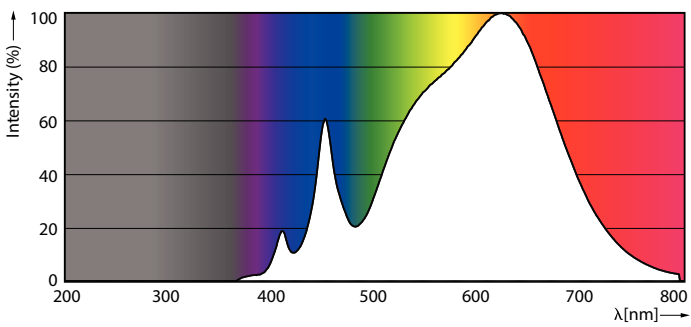

Données photométriques

PAR38 120V 17-90W 1200lm 8D 3000K E26 D