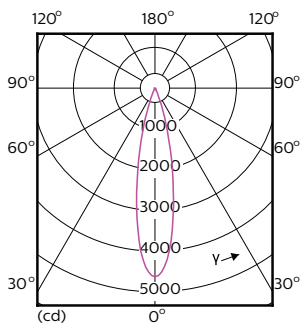

PAR30S 120V 12-75W 25D 3000K E26 D WH