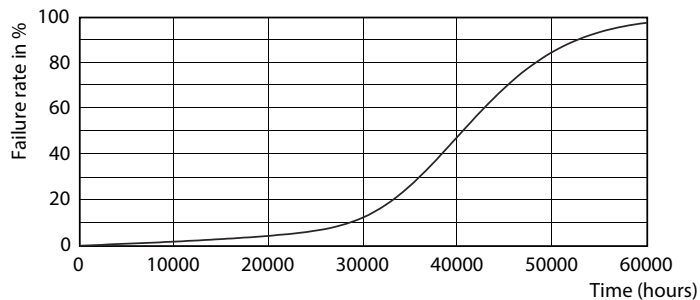

Données du produit

Renseignements généraux	
Culot	E26 [Single Contact Medium Screw]
Conformes aux directives EU RoHS.	Oui
Durée de vie (nom.)	25000 h
Cycle de commutation	50 000 x
Type technique	12-75W
Données techniques sur l'éclairage	
Code de couleur	930 [TCP de 3 000 K]
Angle du faisceau (nom.)	25 °
Flux lumineux (nom.)	880 lm
Intensité lumineuse (nom.)	4500 cd
Désignation de couleur	White (WH)
Température selon la couleur corrélée (nom.)	3000 K
Efficacité lumineuse (nominale) (nom.)	73 lm/W
Constance de la couleur	<6
Indice de rendu des couleurs (nom.)	90
Llmf à la fin de la durée nominale (nom.)	70 %
Fonctionnement et électricité	
Fréquence d'entrée	60 Hz
Power (Rated) (Nom)	12 W
Courant de la lampe (nom.)	120 mA
Température	
T boîtier maximum (nom.)	90 °C
Commandes et gradation	
Intensité variable	Yes
Approbation et utilisation	
Étiquette d'efficacité énergétique (EEL)	Not applicable
Convient à un éclairage d'accentuation	Yes
Consommation d'énergie en kWh/1000 h	- kWh
Données de produit	
Nom du produit de la commande	12PAR30S/EXPERTCOLOR RETAIL/F25/930/DIM
EAN/CUP – Produit	046677471071
Code de commande	471078
Numérateur – Quantité par emballage	1

Données photométriques

PAR38 120V 17-90W 1200lm 8D 3000K E26 D

PAR30S 120V 12-75W 25D 3000K E26 D WH

PAR30S 120V 12-75W 25D 3000K E26 D WH

PAR30 S/L à DEL

Durée de vie

ExpertColor PAR38 30S 30L Dim 120V Life Expectancy Diagram