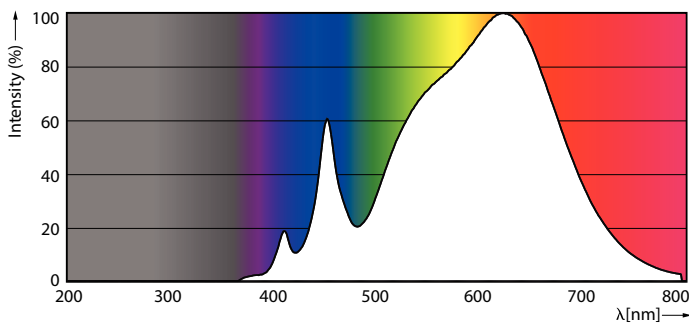

Données photométriques

PAR38 120V 17-90W 1200lm 8D 3000K E26 D