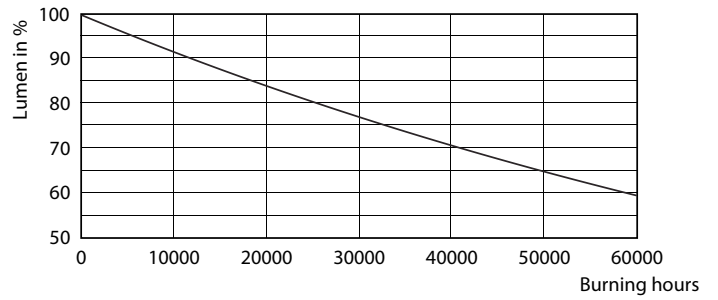

PAR30 S/L à DEL

Durée de vie

ExpertColor PAR38 30S 30L Dim 120V Life Expectancy Diagram

ExpertColor PAR38 30S 30L Dim 120V Lumen Maintenance Diagram