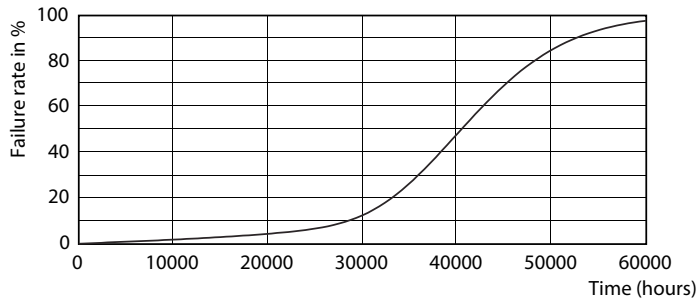

PAR30 S/L à DEL

Durée de vie

ExpertColor PAR38 30S 30L Dim 120V Life Expectancy Diagram

ExpertColor PAR38 30S 30L Dim 120V Lumen Maintenance Diagram