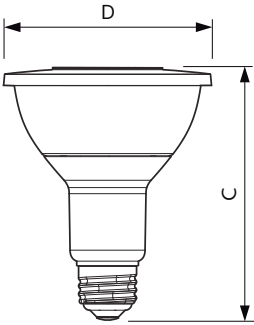

## 12PAR30L/EXPERTCOLOR RETAIL/S10/930/DIM

Les réflecteurs à DEL de Philips dotés d'un faisceau optique simple produisent un faisceau net, exempt d'ombres et dont les angles varient de 15 à 40 degrés pour convenir à toutes les utilisations d'éclairage générales.

### Données du produit

Renseignements généraux	
Culot	E26 [ Single Contact Medium Screw]
Conformes aux directives EU RoHS.	Oui
Durée de vie (nom.)	25000 h
Cycle de commutation	50 000 x
Type technique	12-75W
Données techniques sur l'éclairage	
Code de couleur	930 [ TCP de 3 000 K]
Angle du faisceau (nom.)	10 °
Flux lumineux (nom.)	880 lm
Intensité lumineuse (nom.)	10000 cd
Désignation de couleur	White (WH)
Température selon la couleur corrélée (nom.)	3000 K
Efficacité lumineuse (nominale) (nom.)	73 lm/W
Constance de la couleur	<6
Indice de rendu des couleurs (nom.)	90
Lmf à la fin de la durée nominale (nom.)	70 %
Fonctionnement et électricité	
Fréquence d'entrée	60 Hz
Power (Rated) (Nom)	12 W
Courant de la lampe (nom.)	120 mA
Température	
T boîtier maximum (nom.)	85 °C
Commandes et gradation	
Intensité variable	Yes
Approbation et utilisation	
Étiquette d'efficacité énergétique (EEL)	Not applicable
Convient à un éclairage d'accentuation	Yes
Consommation d'énergie en kWh/1000 h	- kWh
Données de produit	
Nom du produit de la commande	12PAR30L/EXPERTCOLOR RETAIL/S10/930/DIM
EAN/CUP – Produit	046677471033
Code de commande	471037
Numérateur SAP – Quantité par emballage	1

## Schéma dimensionnel

PAR30L 120V 12-75W 900lm 10D 3000K E26 D

Product	D	C
12PAR30L/EXPERTCOLOR RETAIL/S10/930/DIM	94,8 mm	116,1 mm