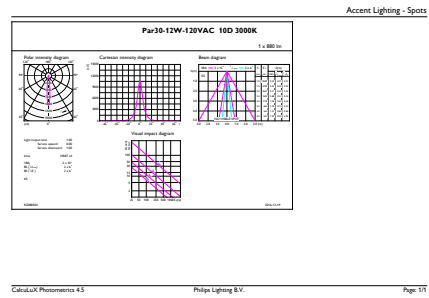

### Données du produit

Renseignements généraux	
Culot	E26 [ Single Contact Medium Screw]
Conformes aux directives EU RoHS.	Oui
Durée de vie (nom.)	25000 h
Cycle de commutation	50 000 x
Type technique	12-75W
Données techniques sur l'éclairage	
Code de couleur	930 [ TCP de 3 000 K]
Angle du faisceau (nom.)	10 °
Flux lumineux (nom.)	880 lm
Intensité lumineuse (nom.)	10000 cd
Désignation de couleur	White (WH)
Température selon la couleur corrélée (nom.)	3000 K
Efficacité lumineuse (nominale) (nom.)	73 lm/W
Constance de la couleur	<6
Indice de rendu des couleurs (nom.)	90
Lmf à la fin de la durée nominale (nom.)	70 %
Fonctionnement et électricité	
Fréquence d'entrée	60 Hz
Power (Rated) (Nom)	12 W
Courant de la lampe (nom.)	120 mA
Température	
T boîtier maximum (nom.)	85 °C
Commandes et gradation	
Intensité variable	Yes
Approbation et utilisation	
Étiquette d'efficacité énergétique (EEL)	Not applicable
Convient à un éclairage d'accentuation	Yes
Consommation d'énergie en kWh/1000 h	- kWh
Données de produit	
Nom du produit de la commande	12PAR30L/EXPERTCOLOR RETAIL/S10/930/DIM
EAN/CUP – Produit	046677471033
Code de commande	471037
Numérateur SAP – Quantité par emballage	1

## Schéma dimensionnel

PAR30L 120V 12-75W 900lm 10D 3000K E26 D

Product	D	C
12PAR30L/EXPERTCOLOR RETAIL/S10/930/DIM	94,8 mm	116,1 mm

## Données photométriques

PAR38 120V 17-90W 1200lm 8D 3000K E26 D

PAR30L 120V 12-75W 900lm 10D 3000K E26 D

PAR30L 120V 12-75W 900lm 10D 3000K E26 D