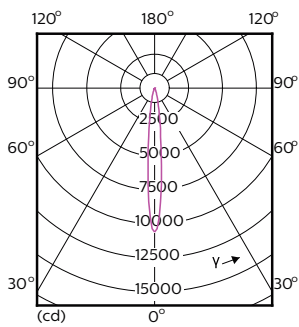

PAR30L 120V 12-75W 900lm 10D 3000K E26 D