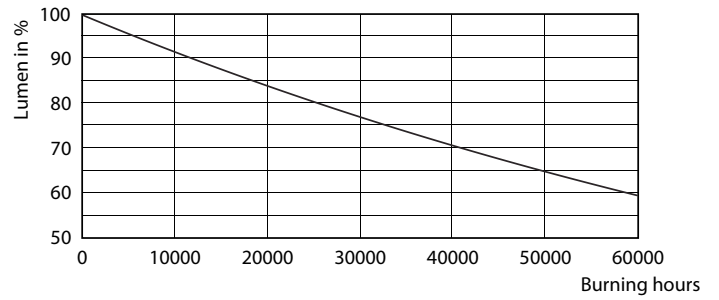

Données du produit

Renseignements généraux	
Culot	E26 [Single Contact Medium Screw]
Conformes aux directives EU RoHS.	Oui
Durée de vie (nom.)	40000 h
Cycle de commutation	50 000 x
Type technique	17-120W
Données techniques sur l'éclairage	
Code de couleur	930 [TCP de 3 000 K]
Angle du faisceau (nom.)	25 °
Flux lumineux (nom.)	1200 lm
Intensité lumineuse (nom.)	6000 cd
Désignation de couleur	White (WH)
Température selon la couleur corrélée (nom.)	3000 K
Efficacité lumineuse (nominale) (nom.)	70 lm/W
Constance de la couleur	<6
Indice de rendu des couleurs (nom.)	90
Lmf à la fin de la durée nominale (nom.)	70 %
Fonctionnement et électricité	
Fréquence d'entrée	60 Hz
Power (Rated) (Nom)	17 W
Courant de la lampe (nom.)	170 mA
Température	
T boîtier maximum (nom.)	90 °C
Commandes et gradation	
Intensité variable	Yes
Approbation et utilisation	
Étiquette d'efficacité énergétique (EEL)	Not applicable
Convient à un éclairage d'accentuation	Yes
Consommation d'énergie en kWh/1000 h	- kWh
Données de produit	
Nom du produit de la commande	17PAR38/EXPERTCOLOR RETAIL/F25/930/DIM
EAN/CUP – Produit	046677471002
Code de commande	471003
Numérateur SAP – Quantité par emballage	1

Données photométriques

PAR38 120V 17-90W 1200lm 8D 3000K E26 D

PAR38 120V 17-120W 25D 3000K E26 D WH

PAR38 120V 17-120W 25D 3000K E26 D WH

PAR38 à DEL

Durée de vie

ExpertColor PAR38 30S 30L Dim 120V Life Expectancy Diagram