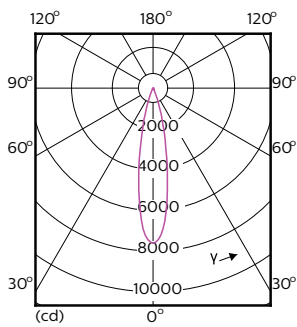

PAR38 120V 17-120W 25D 3000K E26 D WH