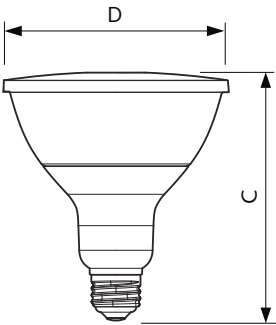

PAR38 à DEL

17PAR38/EXPERTCOLOR RETAIL/F25/930/DIM

Les réflecteurs à DEL de Philips dotés d'un faisceau optique simple produisent un faisceau net, exempt d'ombres et dont les angles varient de 15 à 40 degrés pour convenir à toutes les utilisations d'éclairage générales.

Données du produit

Renseignements généraux	
Culot	E26 [Single Contact Medium Screw]
Conformes aux directives EU RoHS.	Oui
Durée de vie (nom.)	40000 h
Cycle de commutation	50 000 x
Type technique	17-120W
Données techniques sur l'éclairage	
Code de couleur	930 [TCP de 3 000 K]
Angle du faisceau (nom.)	25 °
Flux lumineux (nom.)	1200 lm
Intensité lumineuse (nom.)	6000 cd
Désignation de couleur	White (WH)
Température selon la couleur corrélée (nom.)	3000 K
Efficacité lumineuse (nominale) (nom.)	70 lm/W
Constance de la couleur	<6
Indice de rendu des couleurs (nom.)	90
Lmf à la fin de la durée nominale (nom.)	70 %
Fonctionnement et électricité	
Fréquence d'entrée	60 Hz
Power (Rated) (Nom)	17 W
Courant de la lampe (nom.)	170 mA
Température	
T boîtier maximum (nom.)	90 °C
Commandes et gradation	
Intensité variable	Yes
Approbation et utilisation	
Étiquette d'efficacité énergétique (EEL)	Not applicable
Convient à un éclairage d'accentuation	Yes
Consommation d'énergie en kWh/1000 h	- kWh
Données de produit	
Nom du produit de la commande	17PAR38/EXPERTCOLOR RETAIL/F25/930/DIM
EAN/CUP – Produit	046677471002
Code de commande	471003
Numérateur SAP – Quantité par emballage	1

PAR38 à DEL

Numérateur SAP – Emballages par boîte extérieure	6
Numéro de matériau (12 N.C.)	929001285304
Poids net (pièce)	0,425 kg

Schéma dimensionnel

PAR38 120V 17-120W 25D 3000K E26 D WH

Product	D	C
17PAR38/EXPERTCOLOR RETAIL/F25/930/DIM	120,7 mm	134,6 mm