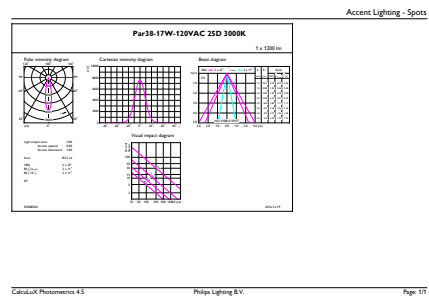

PAR38 120V 17-120W 25D 3000K E26 D WH