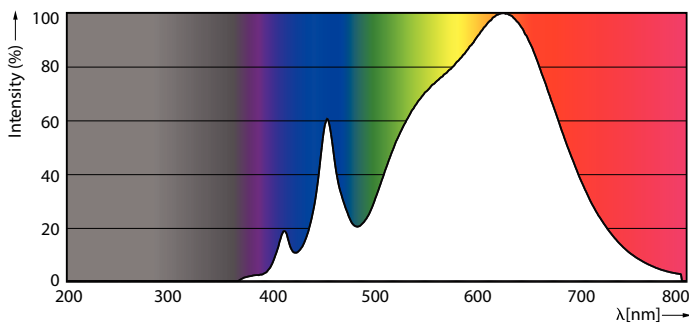

Données photométriques

PAR38 120V 17-90W 1200lm 8D 3000K E26 D