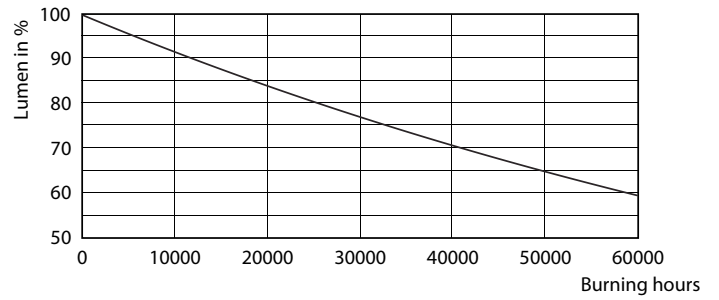

Données du produit

Renseignements généraux	
Culot	E26 [Single Contact Medium Screw]
Conformes aux directives EU RoHS.	Oui
Durée de vie (nom.)	25000 h
Cycle de commutation	50 000 x
Type technique	17-100W
Données techniques sur l'éclairage	
Code de couleur	930 [TCP de 3 000 K]
Angle du faisceau (nom.)	8 °
Flux lumineux (nom.)	1200 lm
Intensité lumineuse (nom.)	22000 cd
Désignation de couleur	White (WH)
Température selon la couleur corrélée (nom.)	3000 K
Efficacité lumineuse (nominale) (nom.)	70 lm/W
Constance de la couleur	<6
Indice de rendu des couleurs (nom.)	90
Llmf à la fin de la durée nominale (nom.)	70 %
Fonctionnement et électricité	
Fréquence d'entrée	60 Hz
Power (Rated) (Nom)	17 W
Courant de la lampe (nom.)	170 mA

Données photométriques

PAR38 120V 17-90W 1200lm 8D 3000K E26 D

PAR38 120V 17-90W 1200lm 8D 3000K E26 D

PAR38 120V 17-90W 1200lm 8D 3000K E26 D

PAR38 à DEL

Durée de vie

ExpertColor PAR38 30S 30L Dim 120V Life Expectancy Diagram