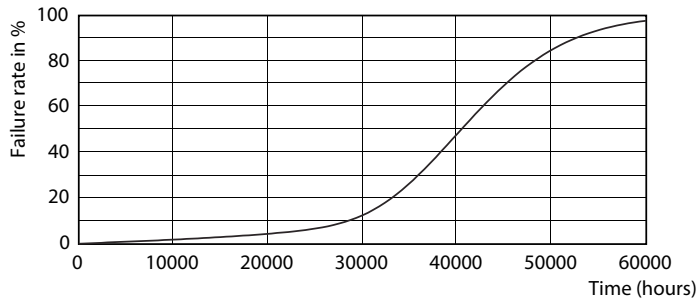

PAR38 à DEL

Durée de vie

ExpertColor PAR38 30S 30L Dim 120V Life Expectancy Diagram

ExpertColor PAR38 30S 30L Dim 120V Lumen Maintenance Diagram