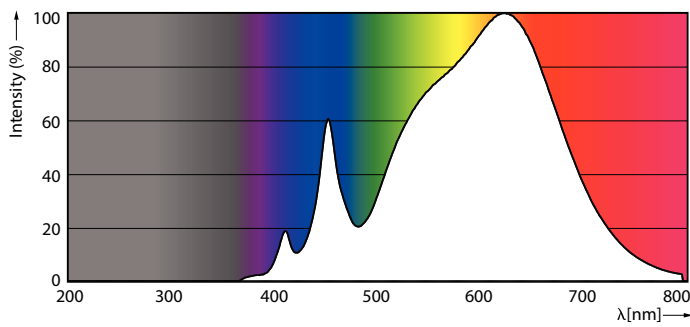

Données photométriques

PAR38 120V 17-90W 1200lm 8D 3000K E26 D