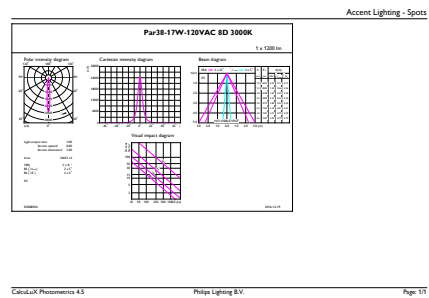

PAR38 120V 17-90W 1200lm 8D 3000K E26 D