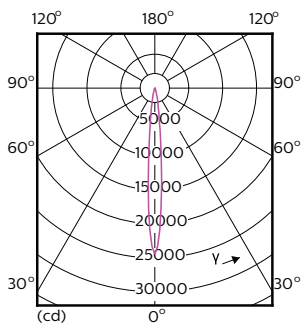

PAR38 120V 17-90W 1200lm 8D 3000K E26 D