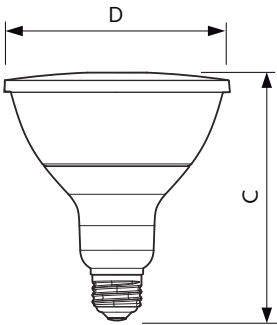

Données du produit

Renseignements généraux	
Culot	E26 [Single Contact Medium Screw]
Conformes aux directives EU RoHS.	Oui
Durée de vie (nom.)	25000 h
Cycle de commutation	50 000 x
Type technique	17-100W
Données techniques sur l'éclairage	
Code de couleur	930 [TCP de 3 000 K]
Angle du faisceau (nom.)	8 °
Flux lumineux (nom.)	1200 lm
Intensité lumineuse (nom.)	22000 cd
Désignation de couleur	White (WH)
Température selon la couleur corrélée (nom.)	3000 K
Efficacité lumineuse (nominale) (nom.)	70 lm/W
Constance de la couleur	<6
Indice de rendu des couleurs (nom.)	90
Llmf à la fin de la durée nominale (nom.)	70 %
Fonctionnement et électricité	
Fréquence d'entrée	60 Hz
Power (Rated) (Nom)	17 W
Courant de la lampe (nom.)	170 mA

PAR38 à DEL

Numérateur SAP – Emballages par boîte extérieure	6
Numéro de matériau (12 N.C.)	929001285204
Poids net (pièce)	0,425 kg

Schéma dimensionnel

PAR38 120V 17-90W 1200lm 8D 3000K E26 D

Product	D	C
17PAR38/EXPERTCOLOR RETAIL/S8/930/DIM	120,7 mm	134,6 mm