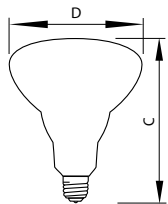

### Données du produit

Renseignements généraux	
Culot	E26 [ Single Contact Medium Screw]
Position de fonctionnement	Universal [ Universal]
Application principale	Plant
Remplissage de gaz	GAS
Notes sur incandescence 1	Circle E-The encircled E means this bulb meets Federal minimum efficiency standards.
Données techniques sur l'éclairage	
Flux lumineux (nom.)	700 lm
Description du faisceau	Flood [ Flood]
Fonctionnement et électricité	
Power (Rated) (Nom)	75 W
Tension (nom.)	120 V

Mécanique et boîtier	
Fini de l'ampoule	Agro
Renseignements sur le culot	Brass [ Brass Cap]
Forme du filament	CC6 [ Straight]
Données de produit	
Nom du produit de la commande	75BR30/AGRO 120V
EAN/CUP – Produit	046677227432
Code de commande	151845
Numérateur – Quantité par emballage	1
Numérateur SAP – Emballages par boîte extérieure	6
Numéro de matériau (12 N.C.)	925156236301
Poids net SAP (pièce)	0,056 kg

## Schéma dimensionnel