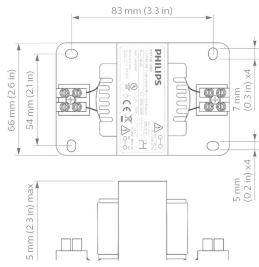

Contrôles de cabinet

LLC7740/00 Coded Mains Receiver Adaptor

Plateforme de contrôleur pour la gestion de l'éclairage de groupe à distance pour diverses applications d'éclairage extérieur.

Plateforme de contrôleur pour la gestion de l'éclairage de groupe à distance pour diverses applications d'éclairage extérieur.

Données du produit

Données de produit		Numérateur – Emballages par boîte extérieure 12	
Nom du produit de la commande	LLC7740/00 Coded Mains Receiver Adaptor	Matériau SAP	913713612180
EAN/CUP – Produit	8718696723951	Poids net (pièce)	0,900 kg
Code de commande	344408		
Numérateur – Quantité par emballage	1		

Contrôles de cabinet

Schéma dimensionnel

LLC7740/00 Coded Mains Receiver Adaptor