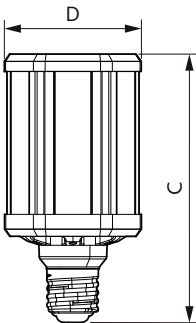

Dimensional drawing

Product	D	C
26ED23.5/LED/740/ND 120-277V G2 4/1	84 mm	176 mm
26ED23.5/LED/727/ND 120-277V G2 4/1	84 mm	176 mm
26ED23.5/LED/730/ND 120-277V G2 4/1	84 mm	176 mm

Product	D	C
38ED28/LED/730/ND 120-277V G2 CT 4/1	105 mm	245 mm
38ED28/LED/740/ND 120-277V G2 CT 4/1	105 mm	245 mm
38ED28/LED/727/ND 120-277V G2 CT 4/1	105 mm	245 mm