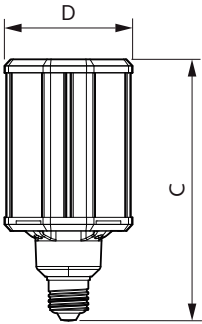

Dimensional drawing

Product	D	C
26ED23.5/LED/740/ND 120-277V G2 4/1	84 mm	176 mm
26ED23.5/LED/727/ND 120-277V G2 4/1	84 mm	176 mm
26ED23.5/LED/730/ND 120-277V G2 4/1	84 mm	176 mm

Product	D	C
38ED28/LED/730/ND 120-277V G2 CT 4/1	105 mm	245 mm
38ED28/LED/740/ND 120-277V G2 CT 4/1	105 mm	245 mm
38ED28/LED/727/ND 120-277V G2 CT 4/1	105 mm	245 mm