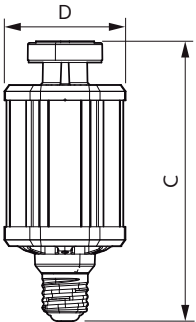

Dimensional drawing

Product	D	C
26ED23.5/LED/740/ND 120-277V G2 4/1	84 mm	176 mm
26ED23.5/LED/727/ND 120-277V G2 4/1	84 mm	176 mm
26ED23.5/LED/730/ND 120-277V G2 4/1	84 mm	176 mm

Product	D	C
38ED28/LED/730/ND 120-277V G2 CT 4/1	105 mm	245 mm
38ED28/LED/740/ND 120-277V G2 CT 4/1	105 mm	245 mm
38ED28/LED/727/ND 120-277V G2 CT 4/1	105 mm	245 mm