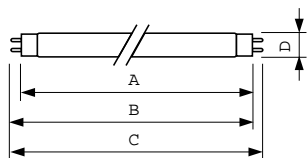

Application

- Idéales pour les équipements de 60 cm x 60 cm (2 pi x 2 pi) des bureaux, des couloirs, des zones de passage et des écoles.

T8 900 Series Rapid Start

Versions

Medium Bi-Pin Fluorescent

Schéma dimensionnel