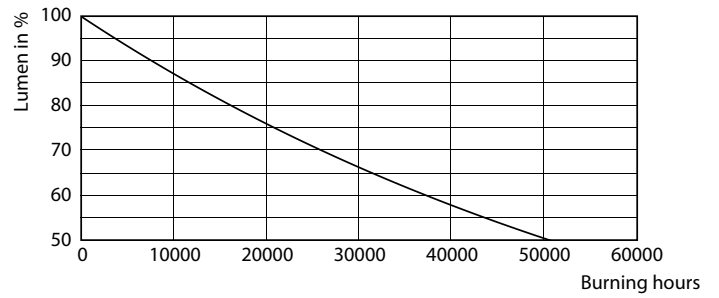

MR16 à DEL

Durée de vie

Life Expectancy Diagram

Lumen Maintenance Diagram