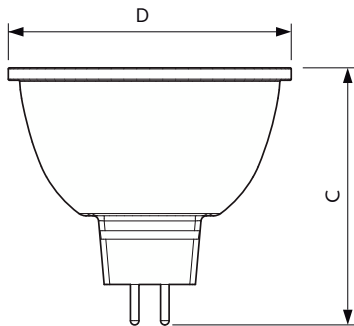

### Données du produit

Renseignements généraux	
Culot	GU5.3 [ GU5.3]
Conformes aux directives EU RoHS.	Oui
Durée de vie (nom.)	25000 h
Cycle de commutation	50 000 x
Données techniques sur l'éclairage	
Code de couleur	830 [ TCP de 3 000 K]
Angle du faisceau (nom.)	35 °
Flux lumineux (nom.)	515 lm
Intensité lumineuse (nom.)	1350 cd
Désignation de couleur	White (WH)
Température selon la couleur corrélée (nom.)	3000 K
Efficacité lumineuse (nominale) (nom.)	73.00 lm/W
Constance de la couleur	<4
Indice de rendu des couleurs (nom.)	80
Llmf à la fin de la durée nominale (nom.)	70 %
Commandes et gradation	
Intensité variable	Uniquement avec certains gradateurs
Mécanique et boîtier	
Fini de l'ampoule	Transparent
Matériau de l'ampoule	Aluminium
Forme de l'ampoule	MR16 [ 2inch/50mm]
Approbation et utilisation	
Convient à un éclairage d'accentuation	Yes

## Schéma dimensionnel

7MR16/LED/830/F35/DIM 12V 10/1FB

Product	D	C
7MR16/LED/830/F35/DIM 12V 10/1FB	50 mm	46,5 mm