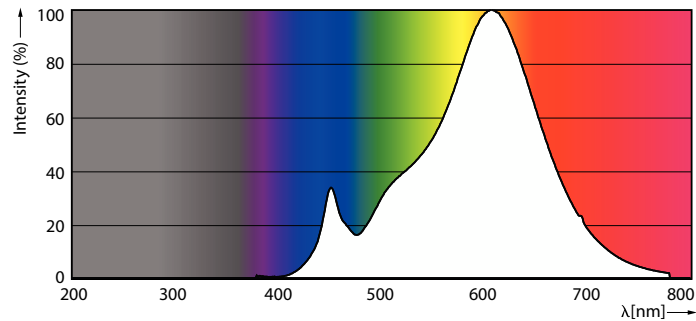

Données photométriques

LEDspots DIM IC 7W MR16 GU5,3 830 25D-POC