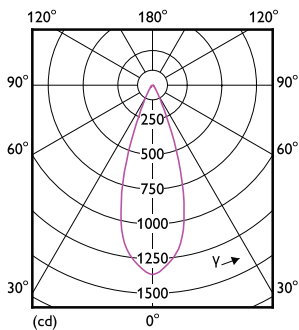

LEDspots DIM IC 7W MR16 GU5,3 827 35D-LDD