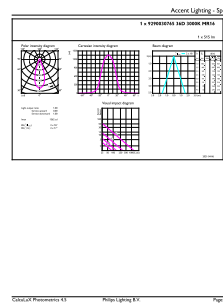

Données photométriques

LEDspots DIM IC 7W MR16 GU5,3 830 35D-ADL