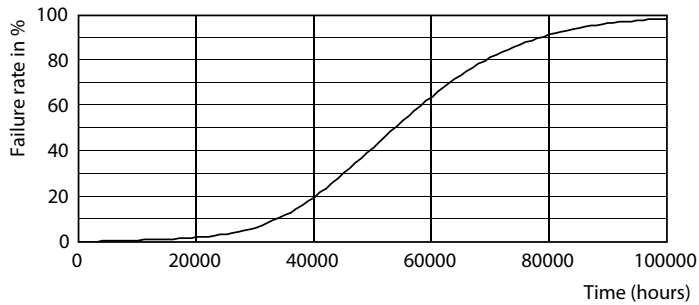

## Photometric data

LEDtube 10W G13 840 ND

LEDtube 10W G13 840 ND

Photometric data

Technical Parameters 43 Page 10

LEDtube 10W G13 840 ND

Lifetime

LEDtube 10W G13 850 ND