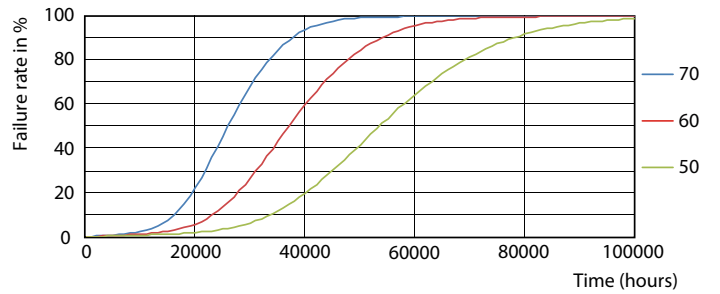

## Photometric data

LEDtube 10W G13 840 ND

LEDtube 10W G13 840 ND

Photometric data

Technical Parameters 43 Page 10

LEDtube 10W G13 840 ND

Lifetime

LEDtube 10W G13 850 ND