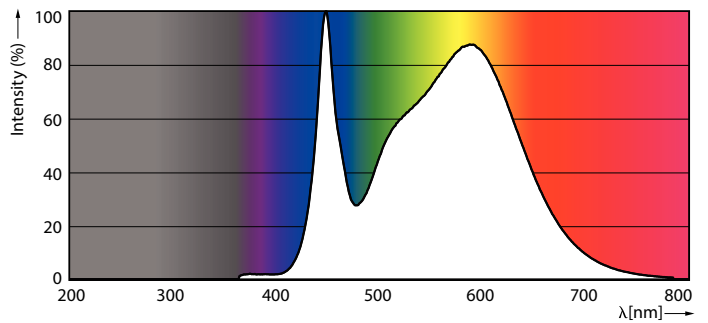

LEDTForce 63W Corncob EX39 840

LEDTForce 63W Corncob EX39 840