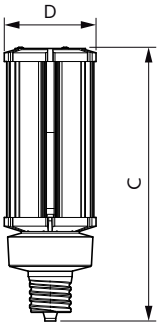

Données du produit

Renseignements généraux	
Culot	EX39 [Exclusionary Mogul Screw]
Conformes aux directives EU RoHS.	Oui
Durée de vie (nom.)	50000 h
Cycle de commutation	50 000 x
Type technique	63-250W
Données techniques sur l'éclairage	
Code de couleur	840 [TCP de 4 000 K]
Flux lumineux (nom.)	9000 lm
Désignation de couleur	Cool White (CW)
Température selon la couleur corrélée (nom.)	4000 K
Efficacité lumineuse (nominale) (nom.)	142,00 lm/W
Constance de la couleur	ANSI 4 000K rectangulaire
Indice de rendu des couleurs (nom.)	80
Lmf à la fin de la durée nominale (nom.)	70 %
Fonctionnement et électricité	
Fréquence d'entrée	50 à 60 Hz

Code de commande	559823
Numérateur – Quantité par emballage	1
Numérateur – Emballages par boîte extérieure	6
Matériau SAP	929002397104
Poids net (pièce)	0,814 kg

Schéma dimensionnel

Corn lamp LED Gen2 63W EX39 840 CL

Product	D	C
63CC/LED/840/ND EX39 G2 BB 6/1	85 mm	260 mm

Données photométriques

LEDTForce 63W Corncob EX39

LEDTForce 63W Corncob EX39 840

LEDTForce 63W Corncob EX39 840

Ampoules DEL en forme d'épi de maïs

Durée de vie