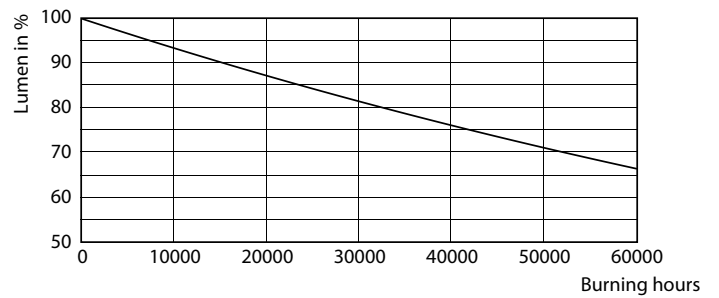

Données du produit

Renseignements généraux	
Culot	EX39 [Exclusionary Mogul Screw]
Conformes aux directives EU RoHS.	Oui
Durée de vie (nom.)	50000 h
Cycle de commutation	50 000 x
Type technique	63-250W
Données techniques sur l'éclairage	
Code de couleur	840 [TCP de 4 000 K]
Flux lumineux (nom.)	9000 lm
Désignation de couleur	Cool White (CW)
Température selon la couleur corrélée (nom.)	4000 K
Efficacité lumineuse (nominale) (nom.)	142,00 lm/W
Constance de la couleur	ANSI 4 000K rectangulaire
Indice de rendu des couleurs (nom.)	80
Lmf à la fin de la durée nominale (nom.)	70 %
Fonctionnement et électricité	
Fréquence d'entrée	50 à 60 Hz

Power (Rated) (Nom)	63 W
Courant de la lampe (nom.)	700 mA
Équivalent de puissance	250 W
Temps d'allumage (nom.)	1 s
Temps de préchauffage pour 60 % d'éclairage (nom.)	1 s
Facteur de puissance (nom.)	0.9
Tension (nom.)	100-277 V
Température	
T boîtier maximum (nom.)	65 °C
Commandes et gradation	
Intensité variable	No
Mécanique et boîtier	
Fin de l'ampoule	Transparent

Product	D	C
63CC/LED/840/ND EX39 G2 BB 6/1	85 mm	260 mm

Données photométriques

LEDTForce 63W Corncob EX39

LEDTForce 63W Corncob EX39 840

LEDTForce 63W Corncob EX39 840

Ampoules DEL en forme d'épi de maïs

Durée de vie