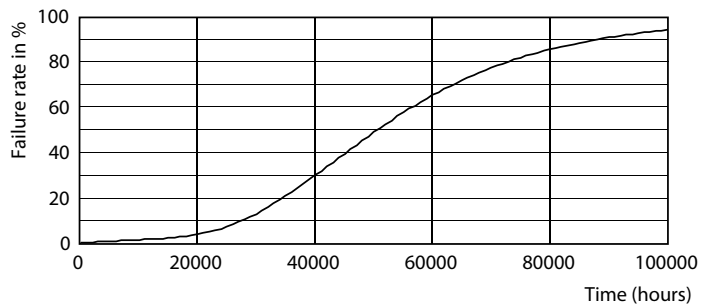

Product	D	C
63CC/LED/840/ND EX39 G2 BB 6/1	85 mm	260 mm

Données photométriques

LEDTForce 63W Corncob EX39

LEDTForce 63W Corncob EX39 840

LEDTForce 63W Corncob EX39 840

Ampoules DEL en forme d'épi de maïs

Durée de vie

50K

50K