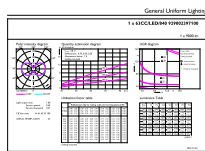

Product	D	C
63CC/LED/840/ND EX39 G2 BB 6/1	85 mm	260 mm

Données photométriques

LEDTForce 63W Corncob EX39

LEDTForce 63W Corncob EX39 840

LEDTForce 63W Corncob EX39 840

Ampoules DEL en forme d'épi de maïs

Durée de vie