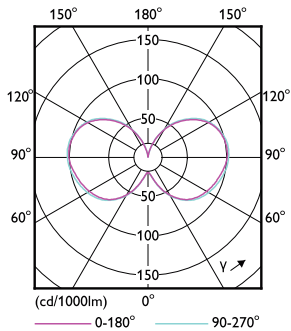

Données photométriques

LEDTForce 63W Corncob EX39