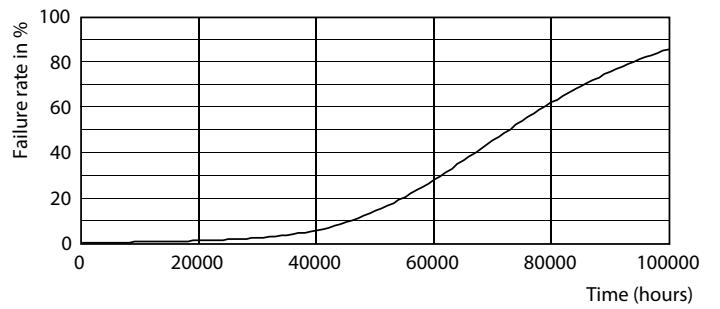

Photometric data

LEDtube_G13_1-LDD

Lifetime

LEDtube_70K_1_LumenVsTc-LMP

LEDtube_70K_LifetimeVsTc-LED

LEDtube_70K-LED

LEDtube_70K_FailureRate-LED

T8