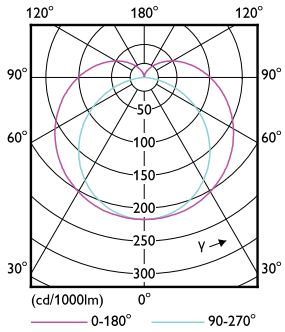

Photometric data

LEDtube_G13_1-LDD