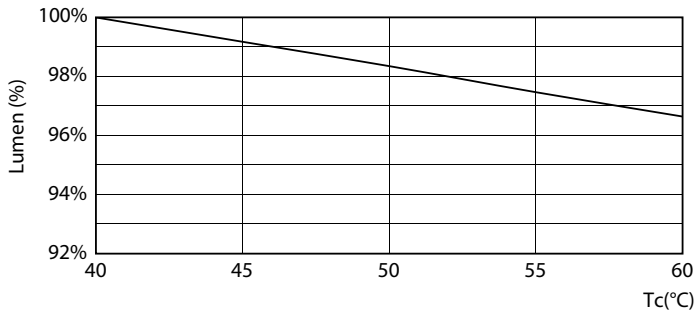

Photometric data

LEDtube_G13_1-LDD

Lifetime

LEDtube_70K-LED

LEDtube_70K_LumenVsTc-LMP

LEDtube_70K_LifetimeVsTc-LED

LEDtube_70K_FailureRate-LED

T8