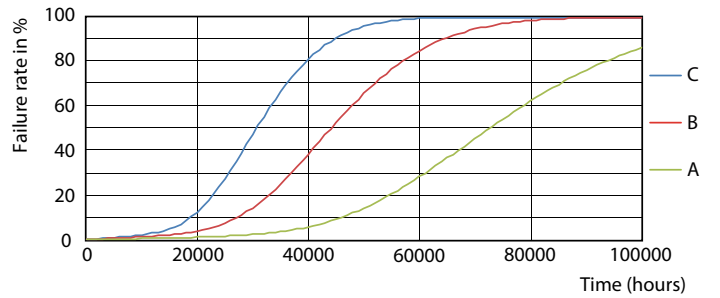

Photometric data

LEDtube_G13_1-LDD

Lifetime

LEDtube_70K-LED

LEDtube_70K_LumenVsTc-LMP

LEDtube_70K_LifetimeVsTc-LED

LEDtube_70K_FailureRate-LED

T8