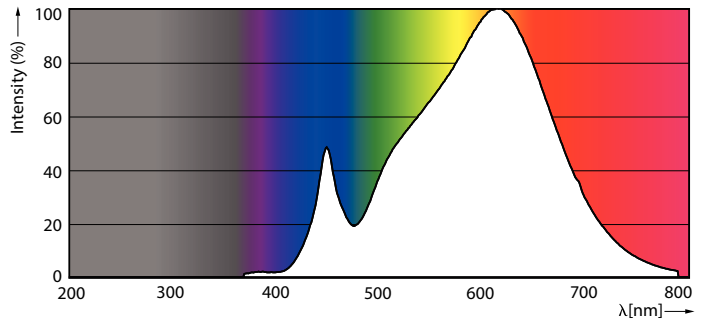

LEDspots 20W AR111 G53 930 15D