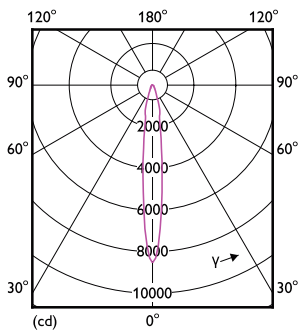

Données du produit

| Renseignements généraux | |
|--|------------|
| Culot | G53 [G53] |
| Conformes aux directives EU RoHS. | Oui |
| Durée de vie (nom.) | 25000 h |
| Cycle de commutation | 50 000 x |
| Type technique | 20-100W |
| Tempers d'allumage (nom.) 0,5 s | |
| Tempers de préchauffage pour 60 % d'éclairage (nom.) 0,5 s | |
| Facteur de puissance (nom.) 0,7 | |
| Tension (nom.) ac electronic 12 V | |
| Température | |
| T boîtier maximum (nom.) 80 °C | |
| Commandes et gradation | |
| Intensité variable Yes | |
| Mécanique et boîtier | |
| Fini de l'ampoule Transparent | |
| Matériau de l'ampoule Plastique | |
| Forme de l'ampoule AR111 | |
| Approbation et utilisation | |
| Convient à un éclairage d'accentuation Yes | |
| Consommation d'énergie en kWh/1000 h - kWh | |
| Certifications énergétiques No | |
| Fonctionnement et électricité | |
| Fréquence d'entrée - Hz | |
| Power (Rated) (Nom) 20 W | |
| Courant de la lampe (nom.) 2400 mA | |
| Équivalent de puissance 100 W | |

| | |
|--|--------------|
| Numérateur – Emballages par boîte extérieure | 6 |
| Matériau SAP | 929002239604 |
| Poids net (pièce) | 0.160 kg |

Schéma dimensionnel

20AR111/LED/930/F15 DIM 12V 6/1FB

| Product | D | C |
|-----------------------------------|--------|-------|
| 20AR111/LED/930/F15 DIM 12V 6/1FB | 111 mm | 62 mm |

Données photométriques

LEDspots 20W AR111 G53 930 15D

LEDspots 20W AR111 G53 930 15D

LEDspots 20W AR111 G53 930 15D

AR111 DEL

Durée de vie

Life Expectancy Diagram

Lumen Maintenance Diagram