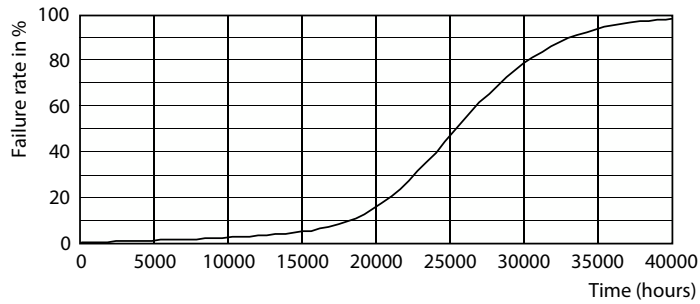

Données du produit

| Renseignements généraux | |
|--|------------|
| Culot | G53 [G53] |
| Conformes aux directives EU RoHS. | Oui |
| Durée de vie (nom.) | 25000 h |
| Cycle de commutation | 50 000 x |
| Type technique | 20-100W |
| Tempers d'allumage (nom.) 0,5 s | |
| Tempers de préchauffage pour 60 % d'éclairage (nom.) 0,5 s | |
| Facteur de puissance (nom.) 0,7 | |
| Tension (nom.) ac electronic 12 V | |
| Température | |
| T boîtier maximum (nom.) 80 °C | |
| Commandes et gradation | |
| Intensité variable Yes | |
| Mécanique et boîtier | |
| Fini de l'ampoule Transparent | |
| Matériau de l'ampoule Plastique | |
| Forme de l'ampoule AR111 | |
| Approbation et utilisation | |
| Convient à un éclairage d'accentuation Yes | |
| Consommation d'énergie en kWh/1000 h - kWh | |
| Certifications énergétiques No | |
| Fonctionnement et électricité | |
| Fréquence d'entrée - Hz | |
| Power (Rated) (Nom) 20 W | |
| Courant de la lampe (nom.) 2400 mA | |
| Équivalent de puissance 100 W | |

Données photométriques

LEDspots 20W AR111 G53 930 15D

LEDspots 20W AR111 G53 930 15D

LEDspots 20W AR111 G53 930 15D

AR111 DEL

Durée de vie

Life Expectancy Diagram

Lumen Maintenance Diagram