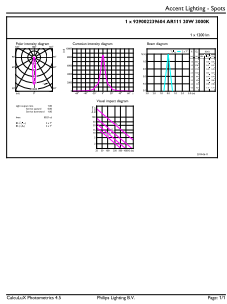

| | |
|--|--------------|
| Numérateur – Emballages par boîte extérieure | 6 |
| Matériau SAP | 929002239604 |
| Poids net (pièce) | 0.160 kg |

Schéma dimensionnel

20AR111/LED/930/F15 DIM 12V 6/1FB

| Product | D | C |
|-----------------------------------|--------|-------|
| 20AR111/LED/930/F15 DIM 12V 6/1FB | 111 mm | 62 mm |

Données photométriques

LEDspots 20W AR111 G53 930 15D

LEDspots 20W AR111 G53 930 15D

LEDspots 20W AR111 G53 930 15D

AR111 DEL

Durée de vie

Life Expectancy Diagram

Lumen Maintenance Diagram