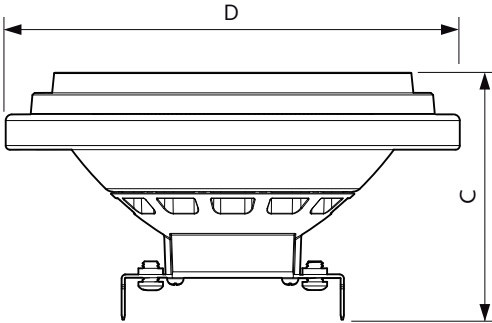

AR111 DEL

Données de produit

Nom du produit de la commande	20AR111/LED/930/F15 DIM 12V 6/1FB
EAN/CUP – Produit	046677552374
Code de commande	552372
Numérateur – Quantité par emballage	1

Numérateur – Emballages par boîte extérieure	6
Matériau SAP	929002239604
Poids net (pièce)	0.160 kg

Schéma dimensionnel

20AR111/LED/930/F15 DIM 12V 6/1FB

Product	D	C
20AR111/LED/930/F15 DIM 12V 6/1FB	111 mm	62 mm