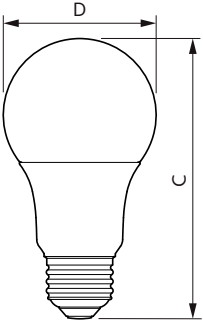

Données du produit

Renseignements généraux	
Culot	E26 [Single Contact Medium Screw]
Conformes aux directives EU RoHS.	Oui
Durée de vie (nom.)	15000 h
Cycle de commutation	50 000 x
Type technique	8.8-60W

Données techniques sur l'éclairage	
Code de couleur	927
Angle du faisceau (nom.)	250 °
Flux lumineux (nom.)	800 lm
Désignation de couleur	Warm White (WW)
Température selon la couleur corrélée (nom.)	2700 K
Efficacité lumineuse (nominale) (nom.)	90,00 lm/W
Constance de la couleur	<4
Indice de rendu des couleurs (nom.)	90
Llmf à la fin de la durée nominale (nom.)	70 %

Données de produit	
Nom du produit de la commande	8.8A19/PER/927/P/E26/DIM 6/1FB T20
EAN/CUP - Produit	046677550431

A-Shape LED

Code de commande	550434
Numérateur – Quantité par emballage	1
Numérateur – Emballages par boîte extérieure	6
Matériau SAP	929002036104

Poids net (pièce)	0,060 kg
-------------------	----------

Schéma dimensionnel

8.8A19/PER/927/P/E26/DIM 6/1FB T20

Product	D	C
8.8A19/PER/927/P/E26/DIM 6/1FB T20	62,5 mm	111,5 mm

Données photométriques

60W E26 A19 927 Frosted