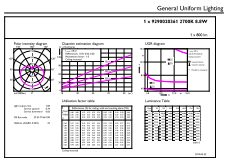

Données techniques sur l'éclairage	
Code de couleur	927
Angle du faisceau (nom.)	250 °
Flux lumineux (nom.)	800 lm
Désignation de couleur	Warm White (WW)
Température selon la couleur corrélée (nom.)	2700 K
Efficacité lumineuse (nominale) (nom.)	90,00 lm/W
Constance de la couleur	<4
Indice de rendu des couleurs (nom.)	90
Llmf à la fin de la durée nominale (nom.)	70 %

Poids net (pièce)	0,060 kg
-------------------	----------

Schéma dimensionnel

8.8A19/PER/927/P/E26/DIM 6/1FB T20

Product	D	C
8.8A19/PER/927/P/E26/DIM 6/1FB T20	62,5 mm	111,5 mm

Données photométriques

60W E26 A19 927 Frosted