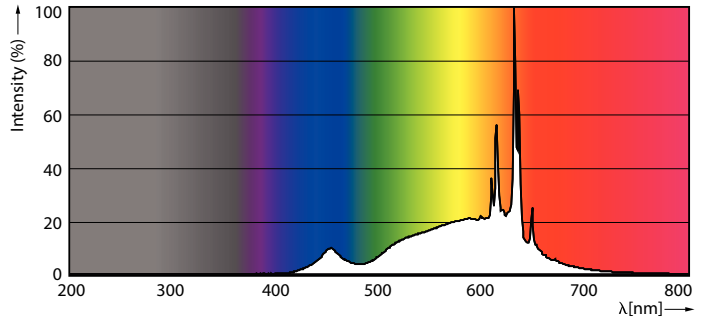

Données techniques sur l'éclairage	
Code de couleur	927
Angle du faisceau (nom.)	250 °
Flux lumineux (nom.)	800 lm
Désignation de couleur	Warm White (WW)
Température selon la couleur corrélée (nom.)	2700 K
Efficacité lumineuse (nominale) (nom.)	90,00 lm/W
Constance de la couleur	<4
Indice de rendu des couleurs (nom.)	90
Llmf à la fin de la durée nominale (nom.)	70 %

Poids net (pièce)	0,060 kg
-------------------	----------

Schéma dimensionnel

8.8A19/PER/927/P/E26/DIM 6/1FB T20

Product	D	C
8.8A19/PER/927/P/E26/DIM 6/1FB T20	62,5 mm	111,5 mm

Données photométriques

60W E26 A19 927 Frosted

60W E26 A19 927 Frosted

40 60 75 100W E26 A19 A21 Frosted

A-Shape LED

Durée de vie

Life Expectancy Diagram

Lumen Maintenance Diagram