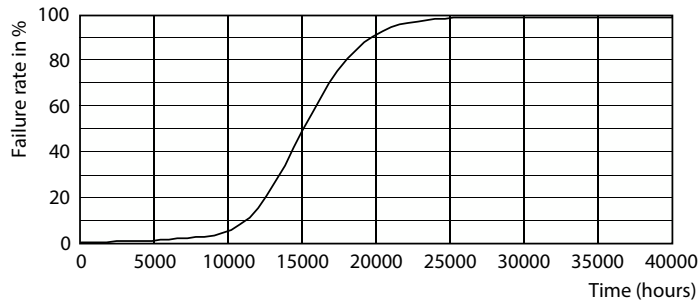

A-Shape LED

Durée de vie

Life Expectancy Diagram