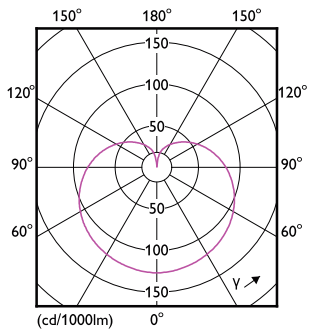

Données techniques sur l'éclairage	
Code de couleur	927
Angle du faisceau (nom.)	250 °
Flux lumineux (nom.)	800 lm
Désignation de couleur	Warm White (WW)
Température selon la couleur corrélée (nom.)	2700 K
Efficacité lumineuse (nominale) (nom.)	90,00 lm/W
Constance de la couleur	<4
Indice de rendu des couleurs (nom.)	90
Llmf à la fin de la durée nominale (nom.)	70 %

Poids net (pièce)	0,060 kg
-------------------	----------

Schéma dimensionnel

8.8A19/PER/927/P/E26/DIM 6/1FB T20

Product	D	C
8.8A19/PER/927/P/E26/DIM 6/1FB T20	62,5 mm	111,5 mm

Données photométriques

60W E26 A19 927 Frosted

60W E26 A19 927 Frosted

40 60 75 100W E26 A19 A21 Frosted

A-Shape LED

Durée de vie

Life Expectancy Diagram

Lumen Maintenance Diagram