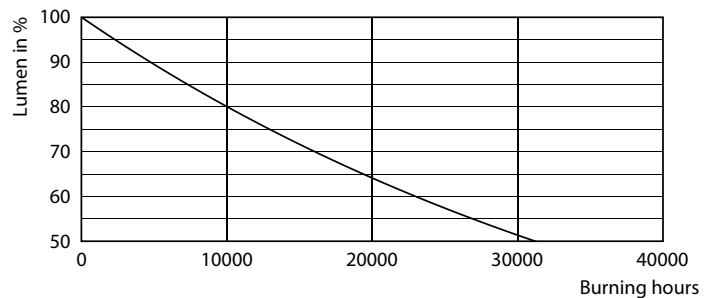

A-Shape LED

Durée de vie

Life Expectancy Diagram

Lumen Maintenance Diagram