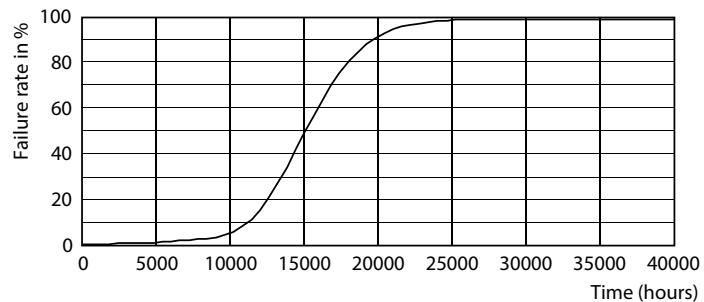

A-Shape LED

Durée de vie

Life Expectancy Diagram

Lumen Maintenance Diagram