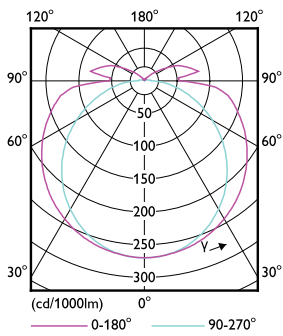

Photometric data

G13 3000K 2000lm