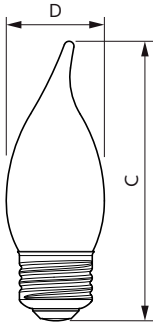

Données du produit

Renseignements généraux	
Culot	E26 [Single Contact Medium Screw]
Conformes aux directives EU RoHS.	Oui
Durée de vie (nom.)	15000 h
Cycle de commutation	20 000 x
Type technique	3.3-40W
Données techniques sur l'éclairage	
Code de couleur	927-922 [TCP de 2 700 K-2 200 K]
Flux lumineux (nom.)	300 lm
Désignation de couleur	Lumière chaude (WG)
Température selon la couleur corrélée (nom.)	- K
Efficacité lumineuse (nominale) (nom.)	90,00 lm/W
Constance de la couleur	<4
Indice de rendu des couleurs (nom.)	90
Lmf à la fin de la durée nominale (nom.)	70 %
Fonctionnement et électricité	
Fréquence d'entrée	50 à 60 Hz
Power (Rated) (Nom)	3,3 W
Courant de la lampe (nom.)	35 mA
Équivalent de puissance	40 W
Temps d'allumage (nom.)	0,5 s
Température	
T boîtier maximum (nom.)	50 °C
Commandes et gradation	
Intensité variable	Yes
Mécanique et boîtier	
Fini de l'ampoule	Transparent
Matériau de l'ampoule	Glass
Forme de l'ampoule	BA11 [BA 35mm]
Approbation et utilisation	
Consommation d'énergie en kWh/1000 h	- kWh
Certifications énergétiques	Energy Star
Données de produit	
Nom du produit de la commande	3.3BA11/PER/ 927-922/CL/G/E26/WGX 1FB T20

BA11 à DEL

EAN/CUP – Produit	046677549558
Code de commande	549550
Numérateur – Quantité par emballage	1
Numérateur – Emballages par boîte extérieure	10

Matériau SAP	929001969304
Poids net (pièce)	0,016 kg

Schéma dimensionnel

3.3BA11/PER/927-922/CL/G/E26/WGX 1FB T20

Product	D	C
3.3BA11/PER/927-922/CL/G/E26/WGX 1FB T20	35 mm	102 mm

Données photométriques

LEDbulb E12 E26 BA11 B11 927 CL-LDD

LEDbulb 927 CL-POC

© 2022 Philips Lighting B.V. Page 11