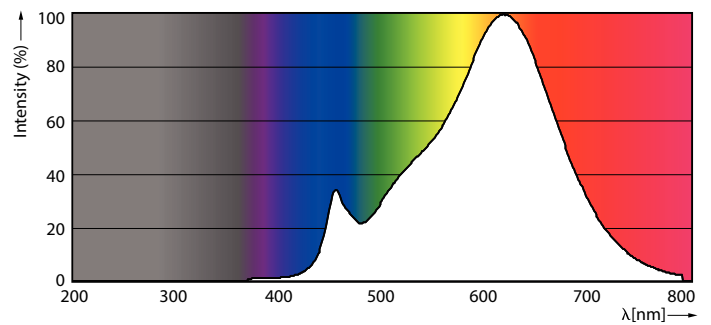

Données du produit

Renseignements généraux	
Culot	E26 [Single Contact Medium Screw]
Conformes aux directives EU RoHS.	Oui
Durée de vie (nom.)	15000 h
Cycle de commutation	20 000 x
Type technique	3.3-40W
Données techniques sur l'éclairage	
Code de couleur	927-922 [TCP de 2 700 K-2 200 K]
Flux lumineux (nom.)	300 lm
Désignation de couleur	Lumière chaude (WG)
Température selon la couleur corrélée (nom.)	- K
Efficacité lumineuse (nominale) (nom.)	90,00 lm/W
Constance de la couleur	<4
Indice de rendu des couleurs (nom.)	90
Lmf à la fin de la durée nominale (nom.)	70 %
Fonctionnement et électricité	
Fréquence d'entrée	50 à 60 Hz
Power (Rated) (Nom)	3,3 W
Courant de la lampe (nom.)	35 mA
Équivalent de puissance	40 W
Temps d'allumage (nom.)	0,5 s
Température	
T boîtier maximum (nom.)	50 °C
Commandes et gradation	
Intensité variable	Yes
Mécanique et boîtier	
Fini de l'ampoule	Transparent
Matériau de l'ampoule	Glass
Forme de l'ampoule	BA11 [BA 35mm]
Approbation et utilisation	
Consommation d'énergie en kWh/1000 h	- kWh
Certifications énergétiques	Energy Star
Données de produit	
Nom du produit de la commande	3.3BA11/PER/ 927-922/CL/G/E26/WGX 1FB T20

Schéma dimensionnel

3.3BA11/PER/927-922/CL/G/E26/WGX 1FB T20

Product	D	C
3.3BA11/PER/927-922/CL/G/E26/WGX 1FB T20	35 mm	102 mm

Données photométriques

LEDbulb E12 E26 BA11 B11 927 CL-LDD

LEDbulb 927 CL-POC

© 2022 Philips Lighting B.V. Page 11