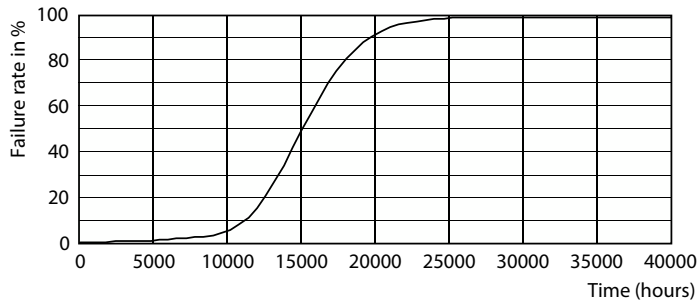

BA11 à DEL

Durée de vie

Life Expectancy Diagram