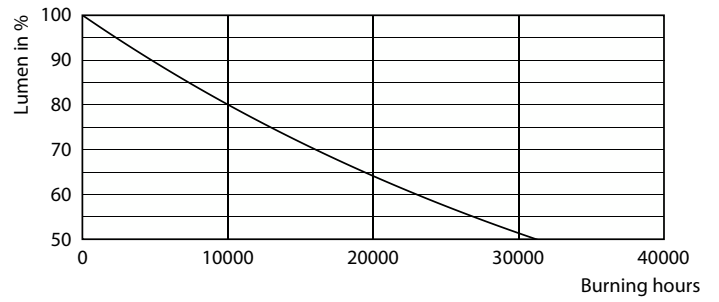

BA11 à DEL

Durée de vie

Lumen Maintenance Diagram