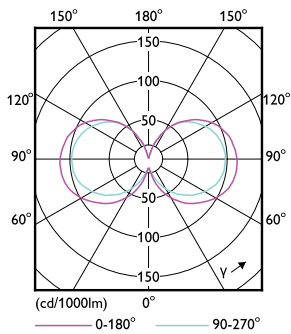

Données du produit

Renseignements généraux	
Culot	E26 [Single Contact Medium Screw]
Conformes aux directives EU RoHS.	Oui
Durée de vie (nom.)	15000 h
Cycle de commutation	20 000 x
Type technique	3.3-40W
Données techniques sur l'éclairage	
Code de couleur	927-922 [TCP de 2 700 K-2 200 K]
Flux lumineux (nom.)	300 lm
Désignation de couleur	Lumière chaude (WG)
Température selon la couleur corrélée (nom.)	- K
Efficacité lumineuse (nominale) (nom.)	90,00 lm/W
Constance de la couleur	<4
Indice de rendu des couleurs (nom.)	90
Lmf à la fin de la durée nominale (nom.)	70 %
Fonctionnement et électricité	
Fréquence d'entrée	50 à 60 Hz
Power (Rated) (Nom)	3,3 W
Courant de la lampe (nom.)	35 mA
Équivalent de puissance	40 W
Temps d'allumage (nom.)	0,5 s
Température	
T boîtier maximum (nom.)	50 °C
Commandes et gradation	
Intensité variable	Yes
Mécanique et boîtier	
Fini de l'ampoule	Transparent
Matériau de l'ampoule	Glass
Forme de l'ampoule	BA11 [BA 35mm]
Approbation et utilisation	
Consommation d'énergie en kWh/1000 h	- kWh
Certifications énergétiques	Energy Star
Données de produit	
Nom du produit de la commande	3.3BA11/PER/ 927-922/CL/G/E26/WGX 1FB T20

BA11 à DEL

EAN/CUP – Produit	046677549558
Code de commande	549550
Numérateur – Quantité par emballage	1
Numérateur – Emballages par boîte extérieure	10

Matériau SAP	929001969304
Poids net (pièce)	0,016 kg

Schéma dimensionnel

3.3BA11/PER/927-922/CL/G/E26/WGX 1FB T20

Product	D	C
3.3BA11/PER/927-922/CL/G/E26/WGX 1FB T20	35 mm	102 mm

Données photométriques

LEDbulb E12 E26 BA11 B11 927 CL-LDD

LEDbulb 927 CL-POC

© 2022 Philips Lighting B.V. Page 11