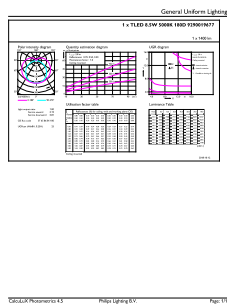

EAN/UPC - Product	046677539887
Order code	539882
Numerator - Quantity Per Pack	1
Numerator - Packs per outer box	10
Material Nr. (12NC)	929001967704
Net Weight (Piece)	0.160 kg

Dimensional drawing

Product	D1	D2	A1	A2	A3
8.5T8/MAS/36-850/IF14/P/DIM 10/1	25.7 mm	26.3 mm	893.4 mm	900.5 mm	907.6 mm

TLED IF MasterClass 3ft 1400lm 5000K

Photometric data

G13 5000K 1400lm

G13 4000K

Photometric data

G13 5000K 1400lm

Lifetime

G13 4000K