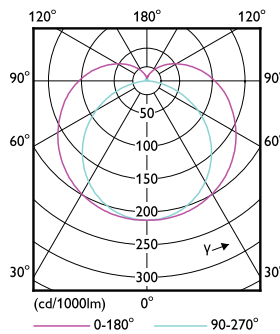

EAN/UPC - Product	046677539887
Order code	539882
Numerator - Quantity Per Pack	1
Numerator - Packs per outer box	10
Material Nr. (12NC)	929001967704
Net Weight (Piece)	0.160 kg

Dimensional drawing

Product	D1	D2	A1	A2	A3
8.5T8/MAS/36-850/IF14/P/DIM 10/1	25.7 mm	26.3 mm	893.4 mm	900.5 mm	907.6 mm

TLED IF MasterClass 3ft 1400lm 5000K

Photometric data

G13 5000K 1400lm

G13 4000K

Photometric data

G13 5000K 1400lm

Lifetime

G13 4000K