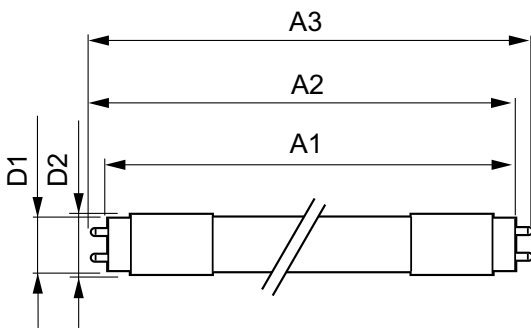

Product Data

Order product name	8.5T8/MAS/36-840/IF14/P/DIM 10/1
--------------------	----------------------------------

EAN/UPC - Product	046677539870
Order code	539874
Numerator - Quantity Per Pack	1
Numerator - Packs per outer box	10
Material Nr. (12NC)	929001967604
Net Weight (Piece)	0.160 kg

Dimensional drawing

TLED IF MasterClass 3ft 1400lm 4000K

Product	D1	D2	A1	A2	A3
8.5T8/MAS/36-840/ IF14/P/DIM 10/1	25.7 mm	26.3 mm	893.4 mm	900.5 mm	907.6 mm

Photometric data

G13 4000K 1400lm

G13 4000K 1400lm