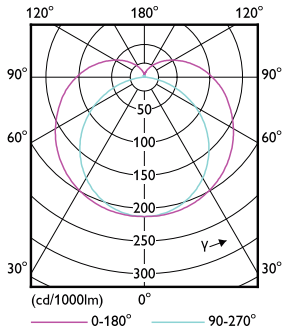

Photometric data

G13 4000K