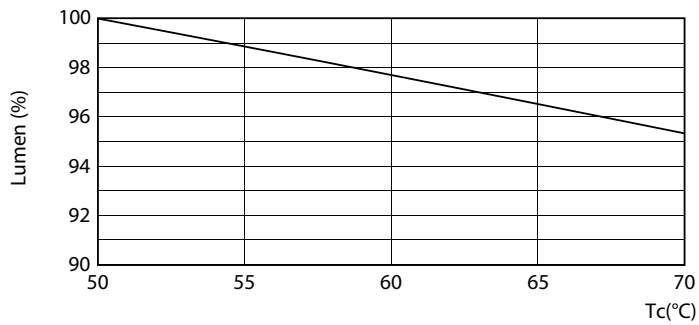

Dimensional drawing

TLED IF MasterClass 3ft 1400lm 4000K

Product	D1	D2	A1	A2	A3
8.5T8/MAS/36-840/ IF14/P/DIM 10/1	25.7 mm	26.3 mm	893.4 mm	900.5 mm	907.6 mm

Photometric data

G13 4000K 1400lm

G13 4000K 1400lm

Photometric data

G13 4000K

Lifetime

G13 4000K

G13 4000K

G13 4000K

G13 4000K

T8