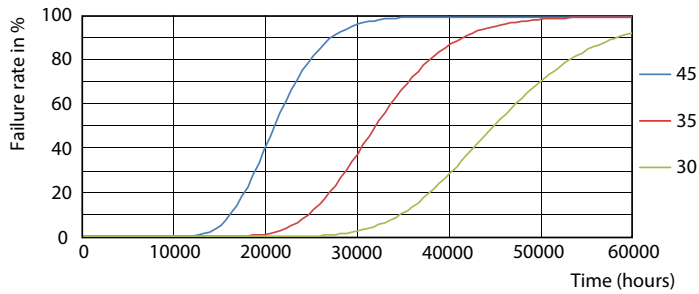

LEDtubes 1200mm T8 120-277 16W 1800lm 4000K

LEDtubes 1200mm T8 120-277 16W 1800lm 4000K

T8

Photometric data

LEDtubes 1200mm T8 120-277 16W 1800lm 4000K

Lifetime

LEDtubes 1200mm T8 120-277 16W 1800lm 4000K

LEDtubes 1200mm T8 120-277 16W 1800lm 4000K