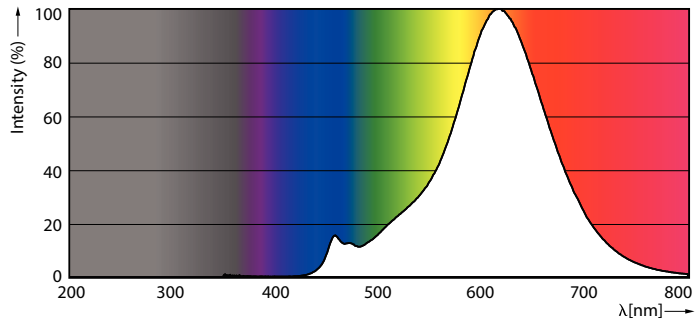

Données du produit

Renseignements généraux	
Culot	E26 [Single Contact Medium Screw]
Conformes aux directives EU RoHS.	Oui
Durée de vie (nom.)	15000 h
Cycle de commutation	20 000 x
Type technique	4.5-40W
Température	
T boîtier maximum (nom.)	55 °C
Commandes et gradation	
Intensité variable	Yes
Mécanique et boîtier	
Fini de l'ampoule	Ambre
Matériau de l'ampoule	Glass
Forme de l'ampoule	T10 [T10]
Approbation et utilisation	
Consommation d'énergie en kWh/1000 h	- kWh
Certifications énergétiques	No
Données de produit	
Nom du produit de la commande	4.5T10/VIN/820/E26/CL/GL/DIM 4/1BC T20
EAN/CUP - Produit	046677537609

Données techniques sur l'éclairage	
Code de couleur	820 [TCP de 2 000 K]
Flux lumineux (nom.)	300 lm
Désignation de couleur	Flame
Température selon la couleur corrélée (nom.)	2000 K
Efficacité lumineuse (nominale) (nom.)	66,00 lm/W
Constance de la couleur	<6
Indice de rendu des couleurs (nom.)	80
Lmf à la fin de la durée nominale (nom.)	70 %
Fonctionnement et électricité	
Fréquence d'entrée	60 Hz
Power (Rated) (Nom)	4,5 W
Courant de la lampe (nom.)	40 mA
Équivalent de puissance	40 W
Temps d'allumage (nom.)	0,5 s
Temps de préchauffage pour 60 % d'éclairage (nom.)	
Facteur de puissance (nom.)	
Tension (nom.)	

Schéma dimensionnel

4.5T10/VIN/820/E26/CL/GL/DIM 4/1BC T20

Product	D	C
4.5T10/VIN/820/E26/CL/GL/DIM 4/1BC T20	29 mm	190 mm

Données photométriques

LEDbulb 4,5W T10 E26 820 Amber

LEDbulb 4,5W T10 E26 820 Amber