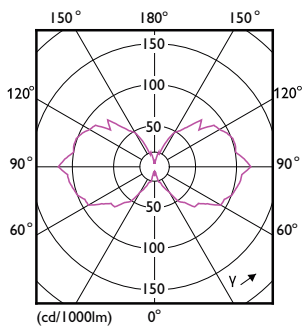

Données du produit

Renseignements généraux	
Culot	E26 [Single Contact Medium Screw]
Conformes aux directives EU RoHS.	Oui
Durée de vie (nom.)	15000 h
Cycle de commutation	20 000 x
Type technique	4.5-40W
Température	
T boîtier maximum (nom.)	55 °C
Commandes et gradation	
Intensité variable	Yes
Mécanique et boîtier	
Fini de l'ampoule	Ambre
Matériau de l'ampoule	Glass
Forme de l'ampoule	T10 [T10]
Approbation et utilisation	
Consommation d'énergie en kWh/1000 h	- kWh
Certifications énergétiques	No
Données de produit	
Nom du produit de la commande	4.5T10/VIN/820/E26/CL/GL/DIM 4/1BC T20
EAN/CUP - Produit	046677537609

Données techniques sur l'éclairage	
Code de couleur	820 [TCP de 2 000 K]
Flux lumineux (nom.)	300 lm
Désignation de couleur	Flame
Température selon la couleur corrélée (nom.)	2000 K
Efficacité lumineuse (nominale) (nom.)	66,00 lm/W
Constance de la couleur	<6
Indice de rendu des couleurs (nom.)	80
Lmf à la fin de la durée nominale (nom.)	70 %
Fonctionnement et électricité	
Fréquence d'entrée	60 Hz
Power (Rated) (Nom)	4,5 W
Courant de la lampe (nom.)	40 mA
Équivalent de puissance	40 W
Temps d'allumage (nom.)	0,5 s
Temps de préchauffage pour 60 % d'éclairage (nom.)	
Facteur de puissance (nom.)	
Tension (nom.)	

Schéma dimensionnel

4.5T10/VIN/820/E26/CL/GL/DIM 4/1BC T20

Product	D	C
4.5T10/VIN/820/E26/CL/GL/DIM 4/1BC T20	29 mm	190 mm

Données photométriques

LEDbulb 4,5W T10 E26 820 Amber

LEDbulb 4,5W T10 E26 820 Amber