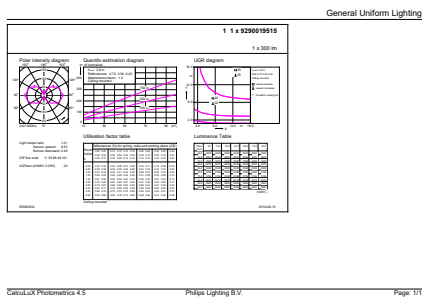

Données du produit

Renseignements généraux	
Culot	E26 [Single Contact Medium Screw]
Conformes aux directives EU RoHS.	Oui
Durée de vie (nom.)	15000 h
Cycle de commutation	20 000 x
Type technique	4.5-40W
Température	
T boîtier maximum (nom.)	55 °C
Commandes et gradation	
Intensité variable	Yes
Mécanique et boîtier	
Fini de l'ampoule	Ambre
Matériau de l'ampoule	Glass
Forme de l'ampoule	T10 [T10]
Approbation et utilisation	
Consommation d'énergie en kWh/1000 h	- kWh
Certifications énergétiques	No
Données de produit	
Nom du produit de la commande	4.5T10/VIN/820/E26/CL/GL/DIM 4/1BC T20
EAN/CUP - Produit	046677537609

Données techniques sur l'éclairage	
Code de couleur	820 [TCP de 2 000 K]
Flux lumineux (nom.)	300 lm
Désignation de couleur	Flame
Température selon la couleur corrélée (nom.)	2000 K
Efficacité lumineuse (nominale) (nom.)	66,00 lm/W
Constance de la couleur	<6
Indice de rendu des couleurs (nom.)	80
Lmf à la fin de la durée nominale (nom.)	70 %
Fonctionnement et électricité	
Fréquence d'entrée	60 Hz
Power (Rated) (Nom)	4,5 W
Courant de la lampe (nom.)	40 mA
Équivalent de puissance	40 W
Temps d'allumage (nom.)	0,5 s
Temps de préchauffage pour 60 % d'éclairage (nom.)	
Facteur de puissance (nom.)	
Tension (nom.)	

Designer Deco à DEL

Code de commande	537605
Numérateur – Quantité par emballage	1
Numérateur – Emballages par boîte extérieure	4
Matériau SAP	929001951553

Poids net (pièce)	0,042 kg
-------------------	----------

Schéma dimensionnel

4.5T10/VIN/820/E26/CL/GL/DIM 4/1BC T20

Product	D	C
4.5T10/VIN/820/E26/CL/GL/DIM 4/1BC T20	29 mm	190 mm

Données photométriques

LEDbulb 4,5W T10 E26 820 Amber

LEDbulb 4,5W T10 E26 820 Amber