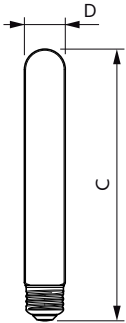

Designer Deco à DEL

4.5T10/VIN/820/E26/CL/GL/DIM 4/1BC T20

Les lampes Designer Deco à DEL vous permettent d'avoir un éclairage classique et chaleureux ou un effet chic et moderne tout en profitant d'une durée de vie prolongée et d'économies d'énergie.

Données du produit

Renseignements généraux	
Culot	E26 [Single Contact Medium Screw]
Conformes aux directives EU RoHS.	Oui
Durée de vie (nom.)	15000 h
Cycle de commutation	20 000 x
Type technique	4.5-40W
Température	
T boîtier maximum (nom.)	55 °C
Commandes et gradation	
Intensité variable	Yes
Mécanique et boîtier	
Fini de l'ampoule	Ambre
Matériau de l'ampoule	Glass
Forme de l'ampoule	T10 [T10]
Approbation et utilisation	
Consommation d'énergie en kWh/1000 h	- kWh
Certifications énergétiques	No
Données de produit	
Nom du produit de la commande	4.5T10/VIN/820/E26/CL/GL/DIM 4/1BC T20
EAN/CUP - Produit	046677537609

Données techniques sur l'éclairage	
Code de couleur	820 [TCP de 2 000 K]
Flux lumineux (nom.)	300 lm
Désignation de couleur	Flame
Température selon la couleur corrélée (nom.)	2000 K
Efficacité lumineuse (nominale) (nom.)	66,00 lm/W
Constance de la couleur	<6
Indice de rendu des couleurs (nom.)	80
Lmf à la fin de la durée nominale (nom.)	70 %
Fonctionnement et électricité	
Fréquence d'entrée	60 Hz
Power (Rated) (Nom)	4,5 W
Courant de la lampe (nom.)	40 mA
Équivalent de puissance	40 W
Temps d'allumage (nom.)	0,5 s
Temps de préchauffage pour 60 % d'éclairage (nom.)	
Facteur de puissance (nom.)	
Tension (nom.)	

Schéma dimensionnel

4.5T10/VIN/820/E26/CL/GL/DIM 4/1BC T20

Product	D	C
4.5T10/VIN/820/E26/CL/GL/DIM 4/1BC T20	29 mm	190 mm

Données photométriques

LEDbulb 4,5W T10 E26 820 Amber

LEDbulb 4,5W T10 E26 820 Amber