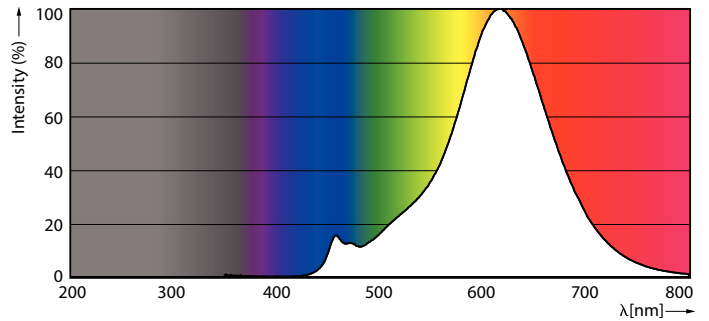

LEDbulb 4,5W T10 E26 820 Amber