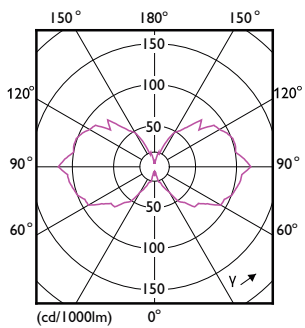

LEDbulb T10 4,5W E26 820 Amber