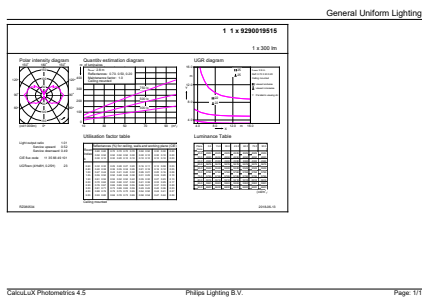

Designer Deco à DEL

Code de commande	556837
Numérateur – Quantité par emballage	1
Numérateur – Emballages par boîte extérieure	4
Matériau SAP	929001951533

Poids net (pièce)	0,030 kg

Schéma dimensionnel

Product	D	C
4.5T10/VIN/820/E26/CL/GL/DIM 4/FBH T20	29 mm	190 mm

Données photométriques

LEDbulb 4,5W T10 E26 820 Amber