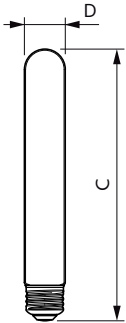

### Données du produit

Renseignements généraux	
Culot	E26 [ Single Contact Medium Screw]
Conformes aux directives EU RoHS.	Oui
Durée de vie (nom.)	15000 h
Cycle de commutation	20 000 x
Type technique	4.5-40W

Température	
T boîtier maximum (nom.)	55 °C

Commandes et gradation	
Intensité variable	Yes

Mécanique et boîtier	
Fini de l'ampoule	Ambre
Matériau de l'ampoule	Glass
Forme de l'ampoule	T10 [ T10]

Approbation et utilisation	
Consommation d'énergie en kWh/1000 h	- kWh
Certifications énergétiques	No

Données de produit	
Nom du produit de la commande	4.5T10/VIN/820/E26/CL/GL/DIM 4/FBH T20
EAN/CUP - Produit	04667756839

## Schéma dimensionnel

4.5T10/VIN/820/E26/CL/GL/DIM 4/FBH T20

Product	D	C
4.5T10/VIN/820/E26/CL/GL/DIM 4/FBH T20	29 mm	190 mm