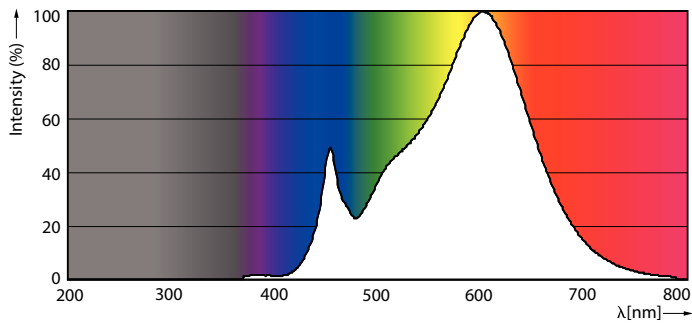

Données photométriques

LEDspot PAR30 1FB