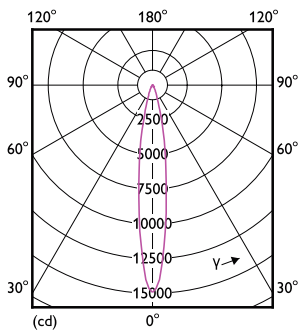

LEDspot 23 PAR30L 930 S15