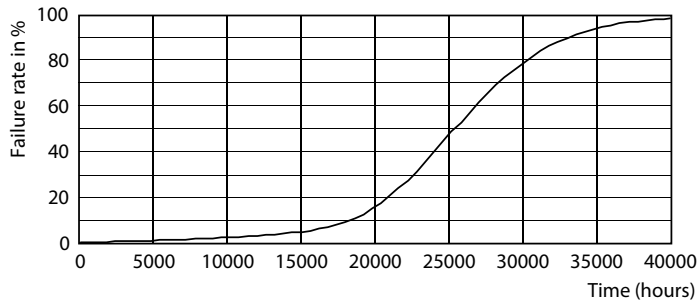

Renseignements généraux	
Culot	E26 [Single Contact Medium Screw]
Conformes aux directives EU RoHS.	Oui
Durée de vie (nom.)	25000 h
Cycle de commutation	50 000 x
Type technique	23-75W

Données techniques sur l'éclairage	
Code de couleur	930 [TCP de 3 000 K]
Angle du faisceau (nom.)	15 °
Flux lumineux (nom.)	1900 lm
Intensité lumineuse (nom.)	12000 cd
Désignation de couleur	White (WH)
Température selon la couleur corrélée (nom.)	3000 K
Efficacité lumineuse (nominale) (nom.)	82,00 lm/W
Constance de la couleur	<4
Indice de rendu des couleurs (nom.)	90
Lmf à la fin de la durée nominale (nom.)	70 %

Données photométriques

LEDspot PAR30 1FB

LEDspot 23 PAR30L 930 S15

LEDspot 23 PAR30L 930 S15

PAR à flux lumineux élevé TrueForce

Durée de vie

LEDspot PAR30 1FB

LEDspot PAR30 1FB