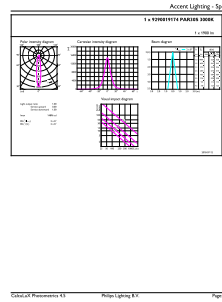

Renseignements généraux	
Culot	E26 [Single Contact Medium Screw]
Conformes aux directives EU RoHS.	Oui
Durée de vie (nom.)	25000 h
Cycle de commutation	50 000 x
Type technique	23-75W

Données techniques sur l'éclairage	
Code de couleur	930 [TCP de 3 000 K]
Angle du faisceau (nom.)	15 °
Flux lumineux (nom.)	1900 lm
Intensité lumineuse (nom.)	12000 cd
Désignation de couleur	White (WH)
Température selon la couleur corrélée (nom.)	3000 K
Efficacité lumineuse (nominale) (nom.)	82,00 lm/W
Constance de la couleur	<4
Indice de rendu des couleurs (nom.)	90
Lmf à la fin de la durée nominale (nom.)	70 %

Numérateur – Emballages par boîte extérieure	6
Matériau SAP	929001917404
Poids net (pièce)	0.220 kg

Schéma dimensionnel

23PAR30s/PER/930/S15/ND/120V 6/1FB

Product	D	C
23PAR30s/PER/930/S15/ND/120V 6/1FB	96 mm	94 mm

Données photométriques

LEDspot PAR30 1FB

LEDspot 23 PAR30L 930 S15

LEDspot 23 PAR30L 930 S15

PAR à flux lumineux élevé TrueForce

Durée de vie

LEDspot PAR30 1FB

LEDspot PAR30 1FB