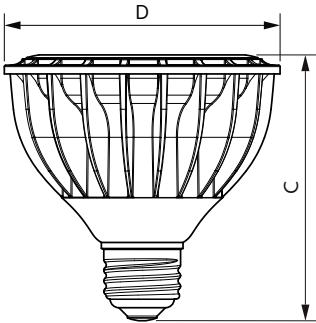

PAR à flux lumineux élevé TrueForce

Données de produit

Nom du produit de la commande	23PAR30s/PER/930/S15/ND/120V 6/1FB
EAN/CUP – Produit	046677534684
Code de commande	534685
Numérateur – Quantité par emballage	1

Numérateur – Emballages par boîte extérieure	6
Matériau SAP	929001917404
Poids net (pièce)	0.220 kg

Schéma dimensionnel

23PAR30s/PER/930/S15/ND/120V 6/1FB

Product	D	C
23PAR30s/PER/930/S15/ND/120V 6/1FB	96 mm	94 mm