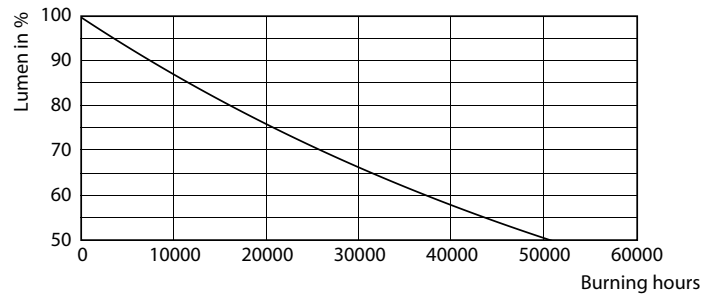

Renseignements généraux	
Culot	E26 [Single Contact Medium Screw]
Conformes aux directives EU RoHS.	Oui
Durée de vie (nom.)	25000 h
Cycle de commutation	50 000 x
Type technique	23-75W

Données techniques sur l'éclairage	
Code de couleur	930 [TCP de 3 000 K]
Angle du faisceau (nom.)	15 °
Flux lumineux (nom.)	1900 lm
Intensité lumineuse (nom.)	12000 cd
Désignation de couleur	White (WH)
Température selon la couleur corrélée (nom.)	3000 K
Efficacité lumineuse (nominale) (nom.)	82,00 lm/W
Constance de la couleur	<4
Indice de rendu des couleurs (nom.)	90
Lmf à la fin de la durée nominale (nom.)	70 %

Données photométriques

LEDspot PAR30 1FB

LEDspot 23 PAR30L 930 S15

LEDspot 23 PAR30L 930 S15

PAR à flux lumineux élevé TrueForce

Durée de vie

LEDspot PAR30 1FB

LEDspot PAR30 1FB