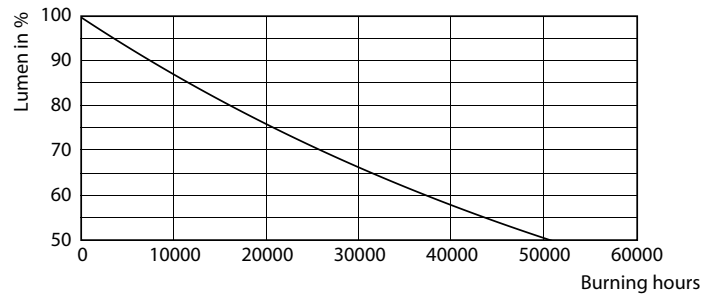

PAR à flux lumineux élevé TrueForce

Durée de vie

LEDspot PAR30 1FB

LEDspot PAR30 1FB