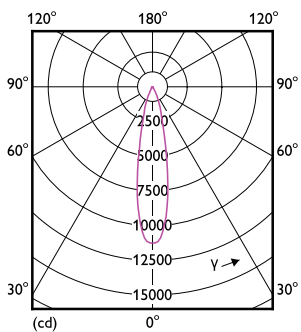

Données photométriques

LEDspot 25,5 PAR30L 930 F25