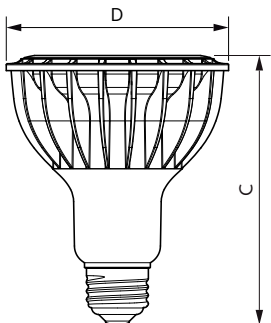

Données techniques sur l'éclairage	
Code de couleur	930 [ TCP de 3 000 K]
Angle du faisceau (nom.)	25 °
Flux lumineux (nom.)	2150 lm
Intensité lumineuse (nom.)	10000 cd
Désignation de couleur	White (WH)
Température selon la couleur corrélée (nom.)	3000 K
Efficacité lumineuse (nominale) (nom.)	84,00 lm/W
Constance de la couleur	<4
Indice de rendu des couleurs (nom.)	90
Llmf à la fin de la durée nominale (nom.)	70 %

Température	
T boîtier maximum (nom.)	95 °C

Commandes et gradation	
Intensité variable	No

Mécanique et boîtier	
Forme de l'ampoule	PAR30L [ PAR 3.75 inch/95mm Long]

Approbation et utilisation	
Convient à un éclairage d'accentuation	Yes
Consommation d'énergie en kWh/1000 h	- kWh

## Schéma dimensionnel

PAR30L 27.5-W 2000lm 25D 3000K E26 ND

Product	D	C
25.5PAR30L/PER/930/F25/ND/120-277V 6/1FB	96 mm	119 mm