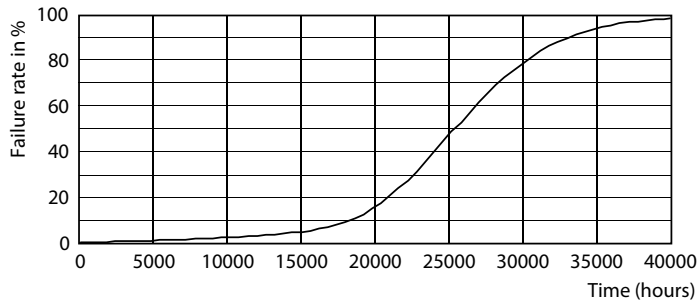

PAR à flux lumineux élevé TrueForce

Durée de vie

LEDspot PAR30 1FB

LEDspot PAR30 1FB