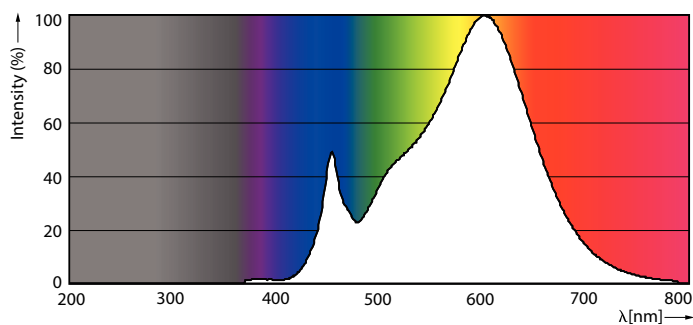

LEDspot PAR30 1FB

LEDspot 25,5 PAR30L 930 F25