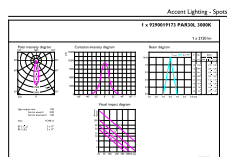

LEDspot 25,5 PAR30L 930 F25