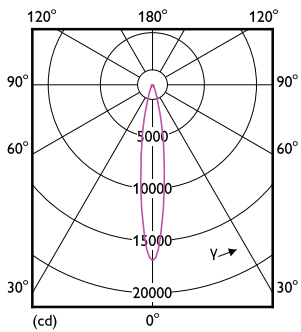

Données photométriques

LEDspot 25,5 PAR30L 930 S15