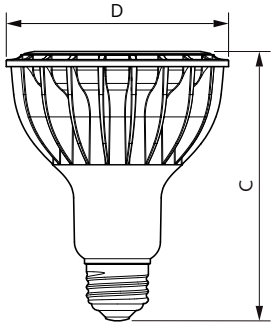

PAR à flux lumineux élevé TrueForce

Données de produit

Nom du produit de la commande	25.5PAR30L/PER/930/S15/ND/ 120-277V 6/1FB
EAN/CUP – Produit	046677534660
Code de commande	534669
Numérateur – Quantité par emballage	1

Numérateur – Emballages par boîte extérieure	6
Matériau SAP	929001917204
Poids net (pièce)	0,285 kg

Schéma dimensionnel

25.5PAR30L/PER/930/S15/ND/120-277V 6/1FB

Product	D	C
25.5PAR30L/PER/930/S15/ND/120-277V 6/1FB	96 mm	119 mm