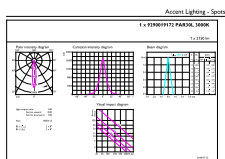

LEDspot 25,5 PAR30L 930 S15