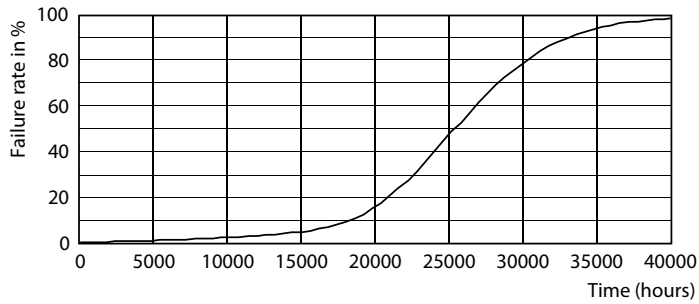

Renseignements généraux		Équivalent de puissance	
Culot	E26 [Single Contact Medium Screw]		75 W
Conformes aux directives EU RoHS.	Oui	Temps d'allumage (nom.)	0,5 s
Durée de vie (nom.)	25000 h	Temps de préchauffage pour 60 % d'éclairage (nom.)	0,5 s
Cycle de commutation	50 000 x	Facteur de puissance (nom.)	0,8
Type technique	25,5-75W	Tension (nom.)	120-277 V
Données techniques sur l'éclairage		Température	
Code de couleur	930 [TCP de 3 000 K]	T boîtier maximum (nom.)	95 °C
Angle du faisceau (nom.)	15 °	Commandes et gradation	
Flux lumineux (nom.)	2150 lm	Intensité variable	No
Intensité lumineuse (nom.)	13500 cd	Mécanique et boîtier	
Désignation de couleur	White (WH)	Forme de l'ampoule	PAR30L [PAR 3.75 inch/95mm Long]
Température selon la couleur corrélée (nom.)	3000 K	Approbation et utilisation	
Efficacité lumineuse (nominale) (nom.)	84,00 lm/W	Convient à un éclairage d'accentuation	Yes
Constance de la couleur	<4	Consommation d'énergie en kWh/1000 h	- kWh
Indice de rendu des couleurs (nom.)	90	Fonctionnement et électricité	
Llmf à la fin de la durée nominale (nom.)	70 %	Fréquence d'entrée	50 à 60 Hz
		Power (Rated) (Nom)	25,5 W

Données photométriques

LEDspot 25,5 PAR30L 930 S15

LEDspot PAR30 1FB

© 2022 Philips Lighting B.V. All rights reserved.

LEDspot 25,5 PAR30L 930 S15

PAR à flux lumineux élevé TrueForce

Durée de vie

LEDspot PAR30 1FB