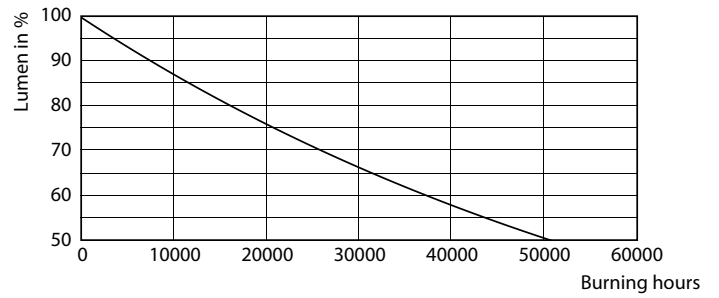

Renseignements généraux		Équivalent de puissance	
Culot	E26 [Single Contact Medium Screw]		75 W
Conformes aux directives EU RoHS.	Oui	Temps d'allumage (nom.)	0,5 s
Durée de vie (nom.)	25000 h	Temps de préchauffage pour 60 % d'éclairage (nom.)	0,5 s
Cycle de commutation	50 000 x	Facteur de puissance (nom.)	0,8
Type technique	25,5-75W	Tension (nom.)	120-277 V
Données techniques sur l'éclairage		Température	
Code de couleur	930 [TCP de 3 000 K]	T boîtier maximum (nom.)	95 °C
Angle du faisceau (nom.)	15 °	Commandes et gradation	
Flux lumineux (nom.)	2150 lm	Intensité variable	No
Intensité lumineuse (nom.)	13500 cd	Mécanique et boîtier	
Désignation de couleur	White (WH)	Forme de l'ampoule	PAR30L [PAR 3.75 inch/95mm Long]
Température selon la couleur corrélée (nom.)	3000 K	Approbation et utilisation	
Efficacité lumineuse (nominale) (nom.)	84,00 lm/W	Convient à un éclairage d'accentuation	Yes
Constance de la couleur	<4	Consommation d'énergie en kWh/1000 h	- kWh
Indice de rendu des couleurs (nom.)	90	Fonctionnement et électricité	
Llmf à la fin de la durée nominale (nom.)	70 %	Fréquence d'entrée	50 à 60 Hz
		Power (Rated) (Nom)	25,5 W

Données photométriques

LEDspot 25,5 PAR30L 930 S15

LEDspot PAR30 1FB

© 2022 Philips Lighting B.V. All rights reserved.

LEDspot 25,5 PAR30L 930 S15

PAR à flux lumineux élevé TrueForce

Durée de vie

LEDspot PAR30 1FB