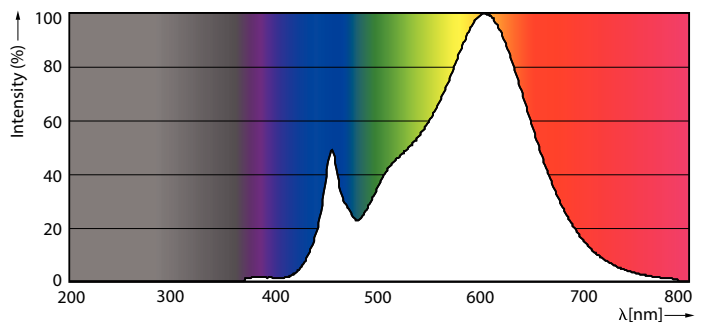

LEDspot PAR30 1FB

LEDspot 25,5 PAR30L 930 S15