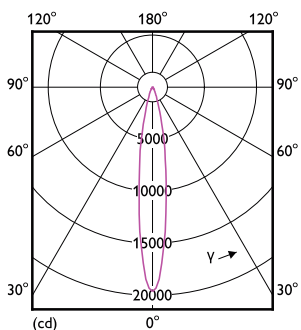

LEDspot 25,5 PAR30L 830 S15