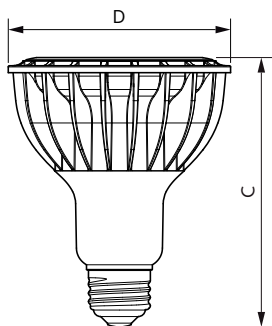

Données techniques sur l'éclairage	
Code de couleur	830 [ TCP de 3 000 K]
Angle du faisceau (nom.)	15 °
Flux lumineux (nom.)	2500 lm
Intensité lumineuse (nom.)	16000 cd
Désignation de couleur	White (WH)
Température selon la couleur corrélée (nom.)	3000 K
Efficacité lumineuse (nominale) (nom.)	98,00 lm/W
Constance de la couleur	<4
Indice de rendu des couleurs (nom.)	80
Llmf à la fin de la durée nominale (nom.)	70 %

Température	
T boîtier maximum (nom.)	95 °C

Commandes et gradation	
Intensité variable	No

Mécanique et boîtier	
Fini de l'ampoule	Transparent
Matériau de l'ampoule	Aluminium
Forme de l'ampoule	PAR30L [ PAR 3.75 inch/95mm Long]

## Schéma dimensionnel

25.5PAR30L/PER/830/S15/ND/120-277V 6/1FB

Product	D	C
25.5PAR30L/PER/830/S15/ND/120-277V 6/1FB	96 mm	119 mm