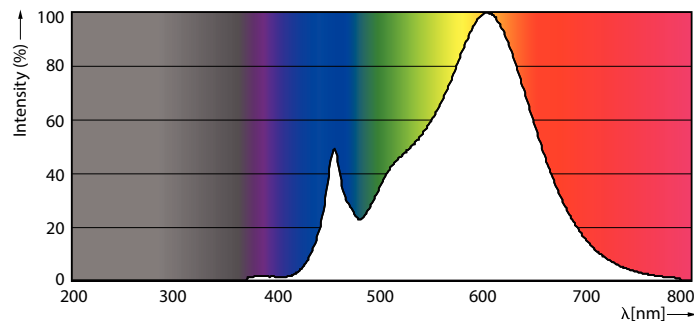

Données photométriques

LEDspot PAR30 1FB