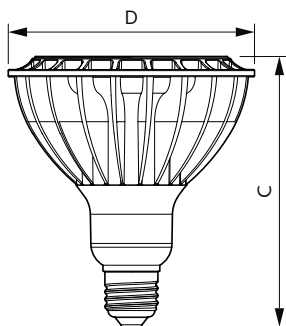

### Données du produit

Renseignements généraux	
Culot	E26 [ Single Contact Medium Screw]
Conformes aux directives EU RoHS.	Oui
Durée de vie (nom.)	25000 h
Cycle de commutation	50 000 x
Type technique	33-250W
Données techniques sur l'éclairage	
Code de couleur	830 [ TCP de 3 000 K]
Angle du faisceau (nom.)	15 °
Flux lumineux (nom.)	3000 lm
Intensité lumineuse (nom.)	35000 cd
Désignation de couleur	White (WH)
Température selon la couleur corrélée (nom.)	3000 K
Efficacité lumineuse (nominale) (nom.)	90,00 lm/W
Constance de la couleur	<4
Indice de rendu des couleurs (nom.)	80
Llmf à la fin de la durée nominale (nom.)	70 %
Fonctionnement et électricité	
Fréquence d'entrée	50 à 60 Hz
Power (Rated) (Nom)	33 W
Température	
T boîtier maximum (nom.)	90 °C
Commandes et gradation	
Intensité variable	Yes
Mécanique et boîtier	
Fini de l'ampoule	Transparent
Matériau de l'ampoule	Aluminium
Forme de l'ampoule	PAR38 [ PAR 4.75 inch/121mm]
Approbation et utilisation	
Convient à un éclairage d'accentuation	Yes
Consommation d'énergie en kWh/1000 h	- kWh
Courant de la lampe (nom.)	300 mA
Équivalent de puissance	250 W
Temps d'allumage (nom.)	0,5 s
Temps de préchauffage pour 60 % d'éclairage (nom.)	0.5 s
Facteur de puissance (nom.)	0.95
Tension (nom.)	120 V

## Schéma dimensionnel

33PAR38/PER/830/S15/DIM/120V 6/1FB

Product	D	C
33PAR38/PER/830/S15/DIM/120V 6/1FB	123 mm	133 mm