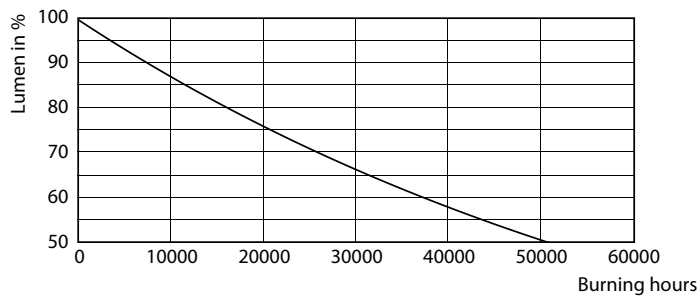

PAR à flux lumineux élevé TrueForce

Durée de vie

LEDSpot 33W E26 PAR38

LEDSpot 33W E26 PAR38