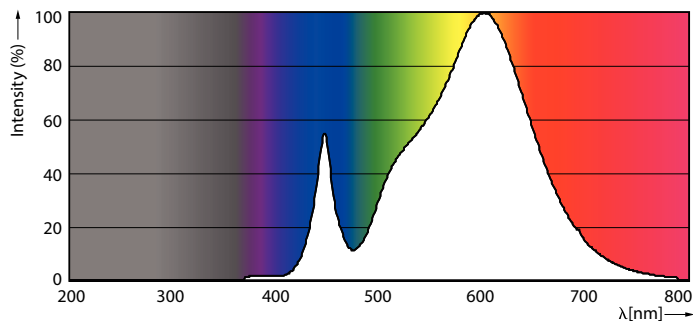

LEDSpot 33W E26 PAR38