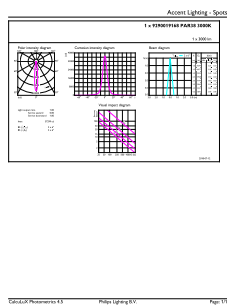

Données photométriques

LEDSpot 33W E26 PAR38 S15