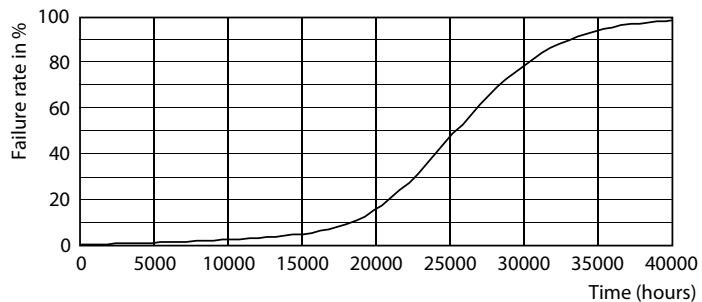

PAR à flux lumineux élevé TrueForce

Durée de vie

LEDSpot 33W E26 PAR38

LEDSpot 33W E26 PAR38