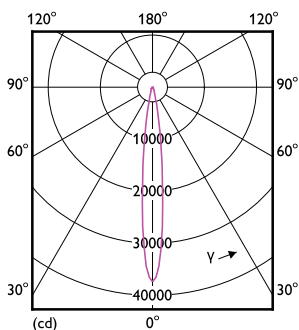

LEDSpot 33W E26 PAR38 S15